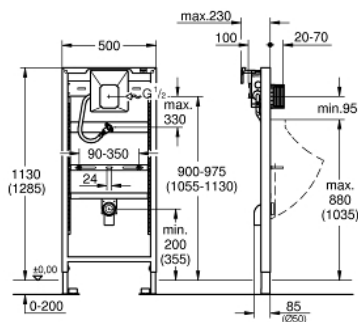

38 803 001 RAPID SL КОМПОНЕНТ ДЛЯ ПІСУАРУ ІЗ ІНФРАЧЕРВОНОЮ ЕЛЕКТРОНІКОЮ

ОПИС ПРОДУКТУ

- Колір: додатковий аксесуар
- із GROHE Rapido U
- 1,13 і 1,30 м монтажна висота
- для ручного керування або для встановлення інфрачервоної електроніки Tectron 6 В або 230 В
- для монтажу на стіні або стінній перегородці
- самонесна стальна рама із порошковим напиленням
- підготовлена до облицювання
- підключення регулюються по висоті
- швидке регулювання по висоті, закривається
- матеріал для кріплення
- схвалено TÜV
- стійке до високої температури змивне коліно Ø 50 мм
- підключення для впуску і впускний гарнітур
- болти-тримачі М8, із кріпленням для кераміки
- із запірним клапаном
- мінімальний тиск 0,5 бара
- оперативний тиск максимум 10 барів
- промивна трубка
- функціональний блок змонтований і перевірений на заводі
- підключення води ½" із зовнішньою різьбою
- з'єднувальний короб для мережі живлення 230 В
- монтажний короб із ущільнювачем
- вкорочена ревізійна шахта для комплектів готового монтажу розміром 116 x 144 мм
- включає кронштейни 38 558 00М для настінного монтажу

38 803 001 RAPID SL КОМПОНЕНТ ДЛЯ ПІСУАРУ ІЗ ІНФРАЧЕРВОНОЮ ЕЛЕКТРОНІКОЮ

ЗАПАСНІ ЧАСТИНИ , листопада 2015 – зараз

- 1: Вихідне коліно 2" (Артикул запчастини 42943000)
- 1.1: Тримач під вихід коліна (Артикул запчастини 42236000)
- 2: Різьбовий болт (Артикул запчастини 43078000)
- 3: Фіксація (Артикул запчастини 4307500М)
- 4: Перемикаючий блок живлення (Артикул запчастини 42470000)
- 5: Ревізійний короб (Артикул запчастини 66838000)
- 6: Обмежувач подачі (Артикул запчастини 43392000)
- 7: Настінні куточки (Артикул запчастини 3855800М)