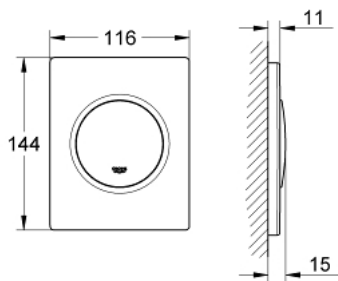

### ОПИС ПРОДУКТУ

- Колір: хром
- панель змиву із ручним керуванням для пісуару
- комплект для повного монтажу:
- для Rapido U або Rapido UMB
- 116 x 144 мм
- механічний функціональний картридж
- мінімальний тиск 0,5 бара
- максимальний робочий тиск 6 барів
- регулюється в межах 1.0 - 6.0 л
- низький рівень шуму (група II відповідно до Німецької специфікації рівня шуму)
- GROHE LongLife поверхня