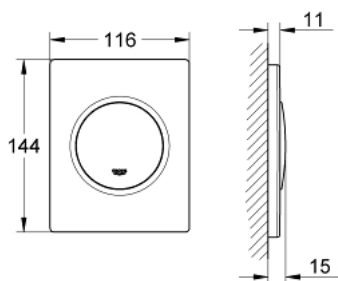

38 804 P00 NOVA COSMOPOLITAN НАКЛАДНА ПАНЕЛЬ КЕРУВАННЯ

ОПИС ПРОДУКТУ

- Колір: матовий хром
- панель змиву із ручним керуванням для пісуару
- комплект для повного монтажу:
- 116 x 144 мм
- механічний функціональний картридж
- мінімальний тиск 0,5 бара
- максимальний робочий тиск 6 барів
- регулюється в межах 1.0 - 6.0 л
- низький рівень шуму (група II відповідно до Німецької специфікації рівня шуму)
- покриття GROHE LongLife

38 804 P00 NOVA COSMOPOLITAN НАКЛАДНА ПАНЕЛЬ КЕРУВАННЯ

ЗАПАСНІ ЧАСТИНИ , серпня 2012 – зараз

- 1: Гвинт (Артикул запчастини 6636200M)
- 2: Монтажна рама (Артикул запчастини 66845000)
- 3: Пружина, 5 шт. (Артикул запчастини 4309700M)
- 4: Картридж (Артикул запчастини 42354000)
- 4.1: Комплект ущільнювачів (Артикул запчастини 4271500M)
- 4.2: Кільця (Артикул запчастини 4282000M)