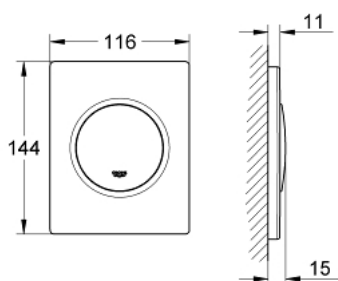

38 804 SH0 NOVA COSMOPOLITAN НАКЛАДНА ПАНЕЛЬ КЕРУВАННЯ

ОПИС ПРОДУКТУ

- Колір: альпійський білий
- панель змиву із ручним керуванням для пісуару
- комплект для повного монтажу:
- для Rapido U або Rapido UMB
- 116 x 144 мм
- механічний функціональний картридж
- мінімальний тиск 0,5 бара
- максимальний робочий тиск 6 барів
- регулюється в межах 1.0 - 6.0 л
- низький рівень шуму (група II відповідно до Німецької специфікації рівня шуму)

38 804 SH0 NOVA COSMOPOLITAN НАКЛАДНА ПАНЕЛЬ КЕРУВАННЯ

ЗАПАСНІ ЧАСТИНИ , серпня 2012 – зараз

- 1: Гвинт (Артикул запчастини 6636200M)
- 2: Монтажна рама (Артикул запчастини 66845000)
- 3: Пружина, 5 шт. (Артикул запчастини 4309700M)
- 4: Картридж (Артикул запчастини 42354000)
- 4.1: Комплект ущільнювачів (Артикул запчастини 4271500M)
- 4.2: Кільця (Артикул запчастини 4282000M)