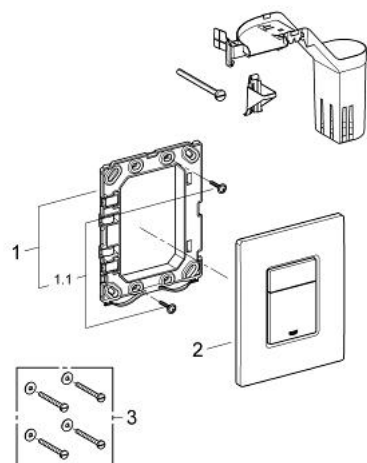

38 805 000 SKATE COSMOPOLITAN SET FRESH НАКЛАДНА ПАНЕЛЬ ЗМИВУ

ОПИС ПРОДУКТУ

- Колір: хром
- 2 режими змиву: подвійний і старт/стоп
- з GROHE Fresh
- кріпильна рама, що відкривається
- із емкістю для розміщення ароматичних таблеток
- лише для таблеток, що не містять хлор
- для пневматичного змивного клапана AV1
- для вертикального і горизонтального монтажу
- 156 x 197 мм
- із ABS
- GROHE LongLife поверхня
- GROHE EcoJoy – технологія неперевершеного потоку при економічному використанні води
- для поєднання Rapid SL зі змивними бачками Uniset GD 2
- для використання із Rapid SLX, будь ласка, замовте ревізійний короб 66 791 000 (продається окремо)

38 805 000 SKATE COSMOPOLITAN SET FRESH НАКЛАДНА ПАНЕЛЬ ЗМИВУ

ЗАПАСНІ ЧАСТИНИ , вересня 2008 – зараз

1: Монтажна рама (Артикул запчастини 42358000)

1.1: Гвинт (Артикул запчастини 6636200М)

2: Верхня пластина з натискною кнопкою (Артикул запчастини 42371000)