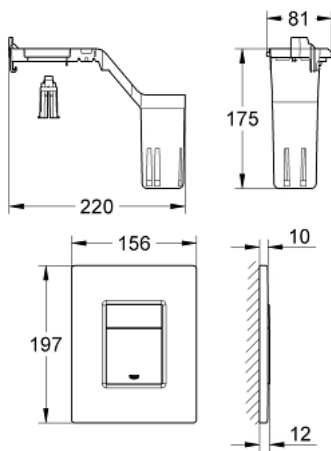

38 805 000 SKATE COSMOPOLITAN SET FRESH НАКЛАДНА ПАНЕЛЬ ЗМИВУ

ОПИС ПРОДУКТУ

- Колір: хром
- 2 режими змиву: подвійний і старт/стоп
- з GROHE Fresh
- кріпильна рама, що відкривається
- із емкістю для розміщення ароматичних таблеток
- лише для таблеток, що не містять хлор
- для пневматичного змивного клапана AV1
- для вертикального і горизонтального монтажу
- 156 x 197 мм
- із ABS
- GROHE LongLife поверхня
- GROHE EcoJoy – технологія неперевершеного потоку при економічному використанні води
- для поєднання Rapid SL зі змивними бачками Uniset GD 2
- для використання із Rapid SLX, будь ласка, замовте ревізійний короб 66 791 000 (продається окремо)

38 805 000 SKATE COSMOPOLITAN SET FRESH НАКЛАДНА ПАНЕЛЬ ЗМИВУ

ЗАПАСНІ ЧАСТИНИ , вересня 2008 – зараз

1: Монтажна рама (Артикул запчастини 42358000)

1.1: Гвинт (Артикул запчастини 6636200М)

2: Верхня пластина з натискною кнопкою (Артикул запчастини 42371000)