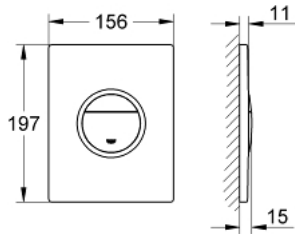

### ОПИС ПРОДУКТУ

- Колір: хром
- 2 режими змиву: подвійний і старт/стоп
- зовнішня підсвітка по контуру кнопки
- із LED підсвітками синього, червоного, жовтого, зеленого кольорів
- індивідуальне налаштування кольору підсвітки
- кнопка вкл/викл
- таймер для індивідуального програмування тривалості підсвітки
- з'єднувальний кабель довжиною 3 м
- трансформатор для зовнішнього монтажу
- робоча напруга 230 В перемінного струму
- 50/60 Гц, 2.0 ВА
- схвалено CE
- для пневматичного змивного клапана AV1
- для вертикального і горизонтального монтажу
- 156 x 197 мм
- із ABS
- GROHE LongLife поверхня
- для поєднання Rapid SL зі змивними бачками Uniset GD 2
- для використання із Rapid SLX, будь ласка, замовте ревізійний короб 66 791 000 (продається окремо)