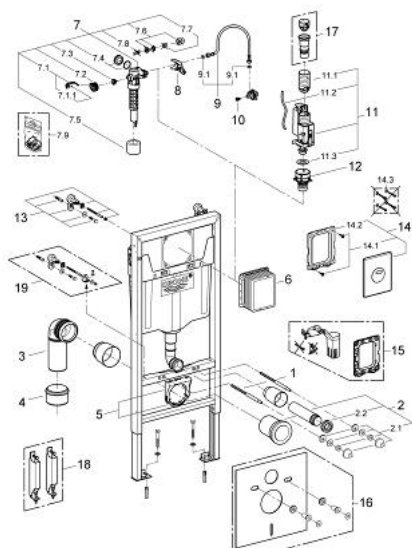

38 811 000 SOLIDO 3-B-1 КОМПЛЕКТ ДЛЯ УНІТАЗУ, 1.13 М ВИСОТА ІНСТАЛЯЦІЇ

ЗАПАСНІ ЧАСТИНИ , червня 2012 – зараз

1. 1: Різьбовий болт (Артикул запчастини 4276400M)
  2. 2: Впускний і змивний гарнітури для унітазу (Артикул запчастини 37311K00)
  - 2.1: Кріплення умивальника (Артикул запчастини 43511SH0)
  - 2.2: З'єднувач (Артикул запчастини 37119000)
  5. 3: PP-випускне коліно Ø 90 мм (Артикул запчастини 42327000)
  6. 4: Перехідник (Артикул запчастини 42242000)
  7. 5: Опора для вигину виходу (Артикул запчастини 42243000)
  8. 6: Ревізійний короб (Артикул запчастини 66791000)
  9. 7: Клапан наповнення (Артикул запчастини 37095000)
  - 7.1: Важіль (Артикул запчастини 43734000)
  - 7.1.1: Ущільнювач (Артикул запчастини 4377000M)
  - 7.2: Головка клапана (Артикул запчастини 43536000)
  - 7.3: Мембрана (Артикул запчастини 4375800M)
  - 7.4: Кришка, що загвинчується (Артикул запчастини 43735000)
  - 7.5: Клапан поплавковий, 5 шт. (Артикул запчастини 4379100M)
  - 7.6: Комплект ущільнювачів (Артикул запчастини 43722000)*
  17. 8: Опорний пристрій (Артикул запчастини 42246000)
  18. 9: З'єднувальний шланг (Артикул запчастини 42233000)
  - 9.1: Ущільнювальна шайба (Артикул запчастини 0319100M)
  20. 10: Головка (Артикул запчастини 42385000)
  21. 11: Змивний клапан подвійного змиву AV1 (Артикул запчастини 42320000)
  - 11.1: Подовжувач для переливної труби (Артикул запчастини 42313000)
  - 11.2: Пневматичний шланг (Артикул запчастини 42319000)
  - 11.3: Ущільнювач (Артикул запчастини 42310000)
  25. 12: Сідло клапана для GD2 (Артикул запчастини 42315000)
  26. 13: Настінні куточки (Артикул запчастини 3855800M)*
  27. 14: Накладна панель змиву (Артикул запчастини 38862000)*
  28. 15: Набір для переоснащення (Артикул запчастини 38796000)*
  29. 16: Комплект для звукоізоляції (Артикул запчастини 37131000)*
  30. 17: 4.5 л адаптер для GD2 (Артикул запчастини 42333000)*
  31. 18: Аксесуари (Артикул запчастини 38779000)*
  32. 19: Настінні кронштейни Xtra, гнучке розміщення (Артикул запчастини 38733000)*
2. Додаткові аксесуари