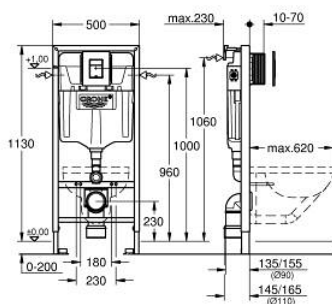

38 811 000 SOLIDO 3-В-1 КОМПЛЕКТ ДЛЯ УНІТАЗУ, 1.13 М ВИСОТА ІНСТАЛЯЦІЇ

ОПИС ПРОДУКТУ

- Колір: хром
- змивний бачок GD 2
- складається із:
 - Rapid SL для унітазу (38 528 001)
 - Панель змиву, хром (38 966 000)
 - 2 настінних кронштейни із кріпленням