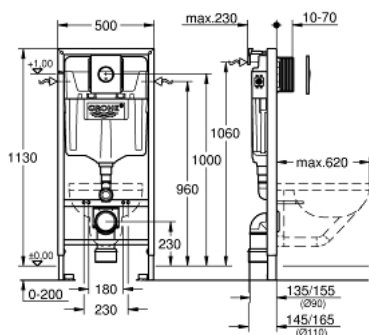

38 813 001 RAPID SL КОМПЛЕКТ ДЛЯ УНІТАЗУ 4-В-1, МОНТАЖНА ВИСОТА 1,13 М

ОПИС ПРОДУКТУ

- Колір: хром
- змивний бачок GD 2
- складається із:
 - Rapid SL для унітазу (38 528 001)
 - Nova Cosmopolitan панель змиву, хром (38 765 000)
 - настінні куточки (38 558 00M)
 - із звукоізоляційним комплектом (37 131 000)