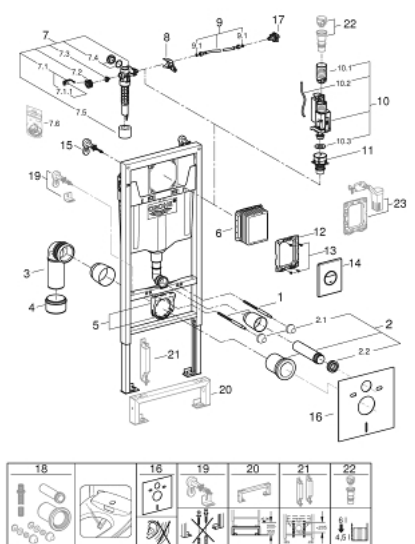

38 813 001 RAPID SL КОМПЛЕКТ ДЛЯ УНІТАЗУ 4-В-1, МОНТАЖНА ВИСОТА 1,13 М

ЗАПАСНІ ЧАСТИНИ , вересня 2021 – зараз

1. 1: Різьбовий болт (Артикул запчастини 4276400М)
2. 2: Впускний і змивний гарнітури для унітазу (Артикул запчастини 37311К00)
- 2.1: Кріплення умивальника (Артикул запчастини 43511SH0)
- 2.2: З'єднувач (Артикул запчастини 37119000)
5. 3: PP-випускне коліно Ø 90 мм (Артикул запчастини 42327000)
6. 4: Перехідник (Артикул запчастини 42242000)
7. 5: Опора для вигину виходу (Артикул запчастини 42243000)
8. 6: Ревізійний короб (Артикул запчастини 66791000)
9. 7: Клапан наповнення (Артикул запчастини 37095000)
- 7.1: Важіль (Артикул запчастини 43734000)
- 7.1.1: Ущільнювач (Артикул запчастини 4377000М)
- 7.2: Головка клапана (Артикул запчастини 43536000)
- 7.3: Мембрана (Артикул запчастини 4375800М)
- 7.4: Кришка, що загвинчується (Артикул запчастини 43735000)
- 7.5: Клапан поплавковий, 5 шт. (Артикул запчастини 4379100М)
- 7.6: Комплект ущільнювачів (Артикул запчастини 43722000)*
17. 8: Опорний пристрій (Артикул запчастини 42246000)
18. 9: З'єднувальний шланг (Артикул запчастини 42233000)
- 9.1: Ущільнювальна шайба (Артикул запчастини 0319100М)
20. 10: Змивний клапан подвійного змиву AV1 (Артикул запчастини 42320000)
- 10.1: Подовжувач для переливної труби (Артикул запчастини 42313000)
- 10.2: Пневматичний шланг (Артикул запчастини 42319000)
- 10.3: Ущільнювач (Артикул запчастини 42310000)
24. 11: Сідло клапана для GD2 (Артикул запчастини 42315000)
25. 12: Монтажна рама (Артикул запчастини 43207000)
26. 13: Гвинт (Артикул запчастини 6636200М)
27. 14: Верхня пластина з натискною кнопкою (Артикул запчастини 42375000)
28. 15: Настінні куточки (Артикул запчастини 3855800М)
29. 16: Комплект для звукоізоляції (Артикул запчастини 37131000)
30. 17: Підключення до водопроводу (Артикул запчастини 48561000)
31. 18: Комплект для дооснащення унітазів-біде Sensia Arena та IGS (Артикул запчастини 40899000)*
32. 19: Настінні кронштейни Xtra, гнучке розміщення (Артикул запчастини 38733000)*
33. 20: Подовжувач (Артикул запчастини 38629000)*
34. 21: Аксесуари (Артикул запчастини 38779000)*
35. 22: 4.5 л адаптер для GD2 (Артикул запчастини 42333000)*
36. 23: Набір для переоснащення (Артикул запчастини 38796000)*