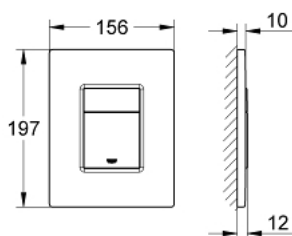

38 821 000 SKATE COSMOPOLITAN НАКЛАДНА ПАНЕЛЬ ЗМИВУ

ОПИС ПРОДУКТУ

- Колір: хром
- 2 режими змиву: подвійний і старт/стоп
- антивандальні
- для пневматичного змивного клапана AV1
- для вертикального монтажу
- 156 x 197 мм
- латунь
- GROHE LongLife поверхня
- GROHE EcoJoy – технологія неперевершеного потоку при економному використанні води
- для поєднання Rapid SL зі змивними бачками Uniset GD 2
- для використання із Rapid SLX, будь ласка, замовте ревізійний короб 66 791 000 (продається окремо)

38 821 000 SKATE COSMOPOLITAN НАКЛАДНА ПАНЕЛЬ ЗМИВУ

ЗАПАСНІ ЧАСТИНИ, січня 2009 – зараз

1: Верхня пластина з натискною кнопкою (Артикул запчастини 42371000)

2: Гвинт (Артикул запчастини 6636200М)

3: Монтажна рама (Артикул запчастини 42269000)