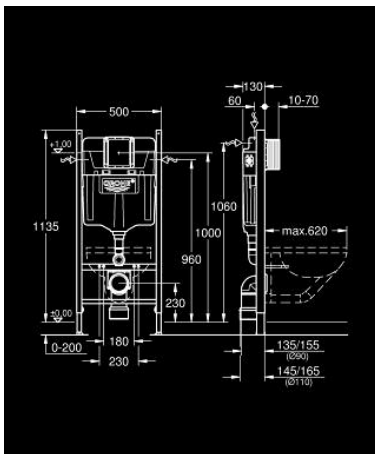

## 38 840 000 RAPID SL PROJECT КОМПОНЕНТ ДЛЯ УНІТАЗУ, МОНТАЖНА ВИСОТА 1.13 М

### ОПИС ПРОДУКТУ

- Колір: додатковий аксесуар
- змивний бачок GD 2
- для монтажу на стіні або стінній перегородці
- самонесна стальна рама із порошковим напиленням
- для сухої кладки
- із фіксованими підключеннями
- швидке регулювання по висоті, закривається
- матеріал для кріплення
- 2 болти для кріплення унітазу
- кріплення для кераміки
- відстань між болтами 180/230 мм
- вихідне коліно Ø 90 мм
- регульована глибина монтажу
- редуктор Ø 90/110 мм
- впускний та змивний гарнітури
- змивні баки GD 2, 6 - 9 л мають наступні характеристики:
- заводське налаштування 6 л і 3 л
- пневматичний змивний вентиль із 3 режимами: подвійний змив, старт/стоп, одноразовий змив
- підключення води зліва/справа/позаду або зверху
- низький рівень шуму (група I відповідно до Німецької специфікації рівня шуму)
- з ізоляцією від конденсаційної вологи
- ½" підключення водопостачання включаючи вбудований кутовий вентиль і гнучкий шланг щільної посадки
- під час збирання непотрібні додаткові інструменти для монтажу інспекційного коробу
- для вертикального і горизонтального використання
- для настінного монтажу замовляйте настінні кріплення 38 558 00M (замовляються окремо)
- для монтажу маленьких змивних панелей необхідно замовляти ревізійний короб 40 911 000 (продається окремо)

## 38 840 000 RAPID SL PROJECT КОМПОНЕНТ ДЛЯ УНІТАЗУ, МОНТАЖНА ВИСОТА 1.13 M