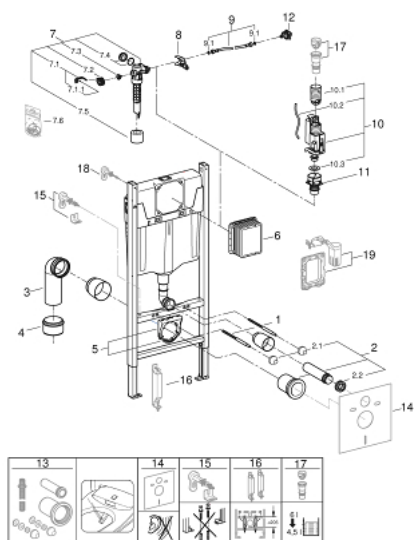

## 38 840 000 RAPID SL PROJECT КОМПОНЕНТ ДЛЯ УНІТАЗУ, МОНТАЖНА ВИСОТА 1.13 М

### ОПИС ПРОДУКТУ

- Колір: додатковий аксесуар
- змивний бачок GD 2
- для монтажу на стіні або стінній перегородці
- самонесна стальна рама із порошковим напиленням
- для сухої кладки
- із фіксованими підключеннями
- швидке регулювання по висоті, закривається
- матеріал для кріплення
- 2 болти для кріплення унітазу
- кріплення для кераміки
- відстань між болтами 180/230 мм
- вихідне коліно Ø 90 мм
- регульована глибина монтажу
- редуктор Ø 90/110 мм
- впускний та змивний гарнітури
- змивні баки GD 2, 6 - 9 л мають наступні характеристики:
- заводське налаштування 6 л і 3 л
- пневматичний змивний вентиль із 3 режимами: подвійний змив, старт/стоп, одноразовий змив
- підключення води зліва/справа/позаду або зверху
- низький рівень шуму (група I відповідно до Німецької специфікації рівня шуму)
- з ізоляцією від конденсаційної вологи
- ½" підключення водопостачання включаючи вбудований кутовий вентиль і гнучкий шланг щільної посадки
- під час збирання непотрібні додаткові інструменти для монтажу інспекційного коробу
- для вертикального і горизонтального використання
- для настінного монтажу замовляйте настінні кріплення 38 558 00M (замовляються окремо)
- для монтажу маленьких змивних панелей необхідно замовляти ревізійний короб 40 911 000 (продається окремо)

## 38 840 000 RAPID SL PROJECT КОМПОНЕНТ ДЛЯ УНІТАЗУ, МОНТАЖНА ВИСОТА 1.13 M