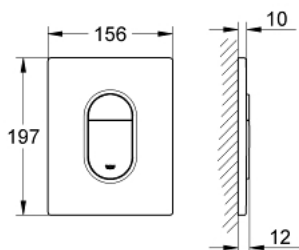

38 844 000 ARENA COSMOPOLITAN НАКЛАДНА ПАНЕЛЬ ЗМИВУ

ОПИС ПРОДУКТУ

- Колір: хром
- 2 режими змиву: подвійний і старт/стоп
- для пневматичного змивного клапана AV1
- для вертикального монтажу
- 156 x 197 мм
- із ABS
- GROHE EcoJoy – технологія неперевершеного потоку при економному використанні води
- GROHE LongLife поверхня
- для поєднання Rapid SL зі змивними бачками Uniset GD 2
- для використання із Rapid SLX, будь ласка, замовте ревізійний короб 66 791 000 (продається окремо)