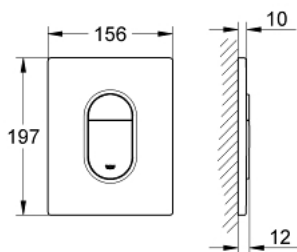

### ОПИС ПРОДУКТУ

- Колір: матовий хром
- 2 режими змиву: подвійний і старт/стоп
- для пневматичного змивного клапана AV1
- для вертикального монтажу
- 156 x 197 мм
- із ABS
- покриття GROHE LongLife
- GROHE EcoJoy – технологія неперевершеного потоку при економічному використанні води
- для поєднання Rapid SL зі змивними бачками Uniset GD 2
- для використання із Rapid SLX, будь ласка, замовте ревізійний короб 66 791 000 (продається окремо)

## 38 844 P00 ARENA COSMOPOLITAN НАКЛАДНА ПАНЕЛЬ ЗМИВУ

**ЗАПАСНІ ЧАСТИНИ**, вересня 2009 – зараз

1: Верхня пластина з натискною кнопкою (Артикул запчастини 42378P00)

2: Гвинт (Артикул запчастини 6636200M)