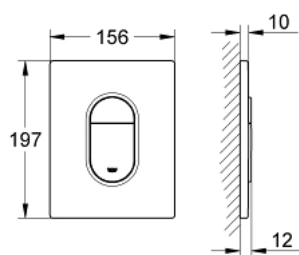

38 844 SH0 ARENA COSMOPOLITAN НАКЛАДНА ПАНЕЛЬ ЗМИВУ

ОПИС ПРОДУКТУ

- Колір: альпійський білий
- 2 режими змиву: подвійний і старт/стоп
- для пневматичного змивного клапана AV1
- для вертикального монтажу
- 156 x 197 мм
- із ABS
- покриття GROHE LongLife
- для поєднання Rapid SL зі змивними бачками Uniset GD 2
- для використання із Rapid SLX, будь ласка, замовте ревізійний короб 66 791 000 (продається окремо)

38 844 SH0 ARENA COSMOPOLITAN НАКЛАДНА ПАНЕЛЬ ЗМИВУ

ЗАПАСНІ ЧАСТИНИ, вересня 2009 – зараз

1: Верхня пластина з натискною кнопкою (Артикул запчастини 42378SH0)

2: Гвинт (Артикул запчастини 6636200M)

3: Монтажна рама (Артикул запчастини 43207000)