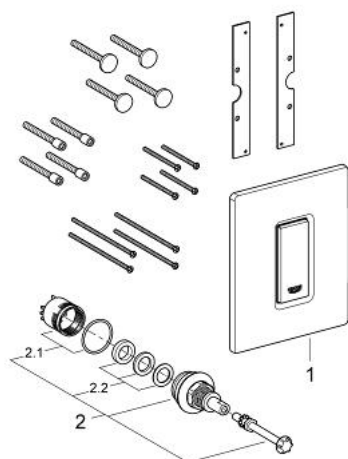

38 846 KS0 SKATE COSMOPOLITAN НАКЛАДНА ПАНЕЛЬ КЕРУВАННЯ

ОПИС ПРОДУКТУ

- Колір: чорний оксамит
- зі скляною поверхнею
- виготовлено із безпечного скла
- панель змиву із ручним керуванням для пісуару
- пластикова кнопка змиву із хромованою поверхнею
- комплект для повного монтажу:
- для Rapido U або Rapido UMB
- кріпильна рама із монтажним комплектом
- 116 x 144 мм
- механічний функціональний картридж
- мінімальний тиск 0,5 бара
- максимальний робочий тиск 6 барів
- регулюється в межах 1.0 - 6.0 л
- низький рівень шуму (група II відповідно до Німецької специфікації рівня шуму)

38 846 KS0 SKATE COSMOPOLITAN НАКЛАДНА ПАНЕЛЬ КЕРУВАННЯ

ЗАПАСНІ ЧАСТИНИ , березня 2012 – зараз

- 1: Верхня пластина з натискною кнопкою (Артикул запчастини 42373KS0)
- 2: Картридж (Артикул запчастини 42354000)
- 2.1: Комплект ущільнювачів (Артикул запчастини 4271500M)
- 2.2: Кільця (Артикул запчастини 4282000M)