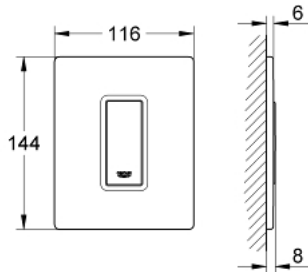

38 846 KS0 SKATE COSMOPOLITAN НАКЛАДНА ПАНЕЛЬ КЕРУВАННЯ

ОПИС ПРОДУКТУ

- Колір: чорний оксамит
- зі скляною поверхнею
- виготовлено із безпечного скла
- панель змиву із ручним керуванням для пісуару
- пластикова кнопка змиву із хромованою поверхнею
- комплект для повного монтажу:
- для Rapido U або Rapido UMB
- кріпильна рама із монтажним комплектом
- 116 x 144 мм
- механічний функціональний картридж
- мінімальний тиск 0,5 бара
- максимальний робочий тиск 6 барів
- регулюється в межах 1.0 - 6.0 л
- низький рівень шуму (група II відповідно до Німецької специфікації рівня шуму)

38 846 KS0 SKATE COSMOPOLITAN НАКЛАДНА ПАНЕЛЬ КЕРУВАННЯ

ЗАПАСНІ ЧАСТИНИ , березня 2012 – зараз

- 1: Верхня пластина з натискною кнопкою (Артикул запчастини 42373KS0)
- 2: Картридж (Артикул запчастини 42354000)
- 2.1: Комплект ущільнювачів (Артикул запчастини 4271500M)
- 2.2: Кільця (Артикул запчастини 4282000M)