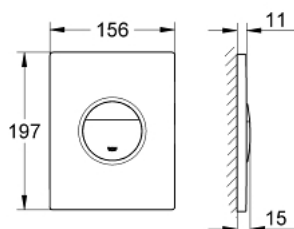

38 847 K10 NOVA COSMOPOLITAN НАКЛАДНА ПАНЕЛЬ ЗМИВУ

ОПИС ПРОДУКТУ

- Колір: чорний/хром
- із графічним принтом
- 2 режими змиву: подвійний і старт/стоп
- для пневматичного змивного клапана AV1
- для вертикального і горизонтального монтажу
- 156 x 197 мм
- із ABS
- GROHE EcoJoy – технологія неперевершеного потоку при економічному використанні води

38 847 K10 NOVA COSMOPOLITAN НАКЛАДНА ПАНЕЛЬ ЗМИВУ

ЗАПАСНІ ЧАСТИНИ , жовтня 2009 – зараз

1: Верхня пластина з натискною кнопкою (Артикул запчастини 42375K10)

2: Гвинт (Артикул запчастини 6636200M)

3: Монтажна рама (Артикул запчастини 43207000)