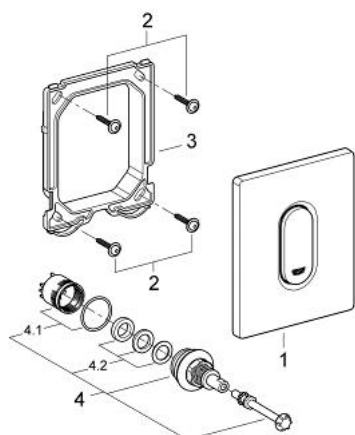

38 857 000 ARENA COSMOPOLITAN НАКЛАДНА ПАНЕЛЬ КЕРУВАННЯ

ОПИС ПРОДУКТУ

- Колір: хром
- панель змиву із ручним керуванням для пісуару
- комплект для повного монтажу:
- для Rapido U або Rapido UMB
- 116 x 144 мм
- механічний функціональний картридж
- мінімальний тиск 0,5 бара
- максимальний робочий тиск 6 барів
- регулюється в межах 1.0 - 6.0 л
- низький рівень шуму (група II відповідно до Німецької специфікації рівня шуму)
- GROHE LongLife поверхня

38 857 000 ARENA COSMOPOLITAN НАКЛАДНА ПАНЕЛЬ КЕРУВАННЯ

ЗАПАСНІ ЧАСТИНИ , березня 2012 – зараз

- 1: Верхня пластина з натискною кнопкою (Артикул запчастини 42380000)
- 2: Гвинт (Артикул запчастини 6636200М)
- 3: Монтажна рама (Артикул запчастини 66845000)
- 4: Картридж (Артикул запчастини 42354000)
- 4.1: Комплект ущільнювачів (Артикул запчастини 4271500М)
- 4.2: Кільця (Артикул запчастини 4282000М)