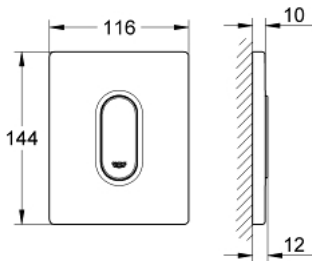

38 857 P00 ARENA COSMOPOLITAN НАКЛАДНА ПАНЕЛЬ КЕРУВАННЯ

ОПИС ПРОДУКТУ

- Колір: матовий хром
- панель змиву із ручним керуванням для пісуару
- комплект для повного монтажу:
- для Rapido U або Rapido UMB
- 116 x 144 мм
- механічний функціональний картридж
- мінімальний тиск 0,5 бара
- максимальний робочий тиск 6 барів
- регулюється в межах 1.0 - 6.0 л
- низький рівень шуму (група II відповідно до Німецької специфікації рівня шуму)
- покриття GROHE LongLife

38 857 P00 ARENA COSMOPOLITAN НАКЛАДНА ПАНЕЛЬ КЕРУВАННЯ

ЗАПАСНІ ЧАСТИНИ , березня 2012 – зараз

- 1: Верхня пластина з натискною кнопкою (Артикул запчастини 42380P00)
- 2: Гвинт (Артикул запчастини 6636200M)
- 3: Монтажна рама (Артикул запчастини 66845000)
- 4: Картридж (Артикул запчастини 42354000)
- 4.1: Комплект ущільнювачів (Артикул запчастини 4271500M)
- 4.2: Кільця (Артикул запчастини 4282000M)