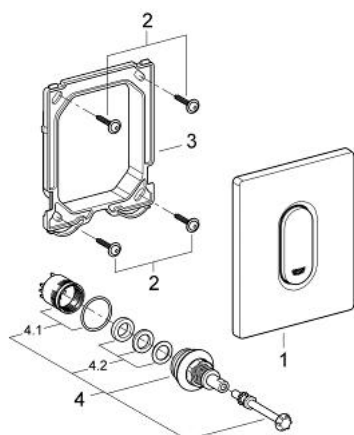

38 857 P00 ARENA COSMOPOLITAN НАКЛАДНА ПАНЕЛЬ КЕРУВАННЯ

ОПИС ПРОДУКТУ

- Колір: матовий хром
- панель змиву із ручним керуванням для пісуару
- комплект для повного монтажу:
- для Rapido U або Rapido UMB
- 116 x 144 мм
- механічний функціональний картридж
- мінімальний тиск 0,5 бара
- максимальний робочий тиск 6 барів
- регулюється в межах 1.0 - 6.0 л
- низький рівень шуму (група II відповідно до Німецької специфікації рівня шуму)
- покриття GROHE LongLife

38 857 P00 ARENA COSMOPOLITAN НАКЛАДНА ПАНЕЛЬ КЕРУВАННЯ

ЗАПАСНІ ЧАСТИНИ , березня 2012 – зараз

- 1: Верхня пластина з натискною кнопкою (Артикул запчастини 42380P00)
- 2: Гвинт (Артикул запчастини 6636200M)
- 3: Монтажна рама (Артикул запчастини 66845000)
- 4: Картридж (Артикул запчастини 42354000)
- 4.1: Комплект ущільнювачів (Артикул запчастини 4271500M)
- 4.2: Кільця (Артикул запчастини 4282000M)