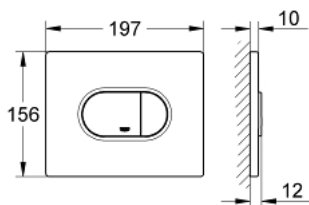

### ОПИС ПРОДУКТУ

- Колір: матовий хром
- 2 режими змиву: подвійний і старт/стоп
- для пневматичного змивного клапана AV1
- горизонтальний монтаж
- 156 x 197 мм
- із ABS
- покриття GROHE LongLife
- GROHE EcoJoy – технологія неперевершеного потоку при економічному використанні води
- для поєднання Rapid SL зі змивними бачками Uniset GD 2
- для використання із Rapid SLX, будь ласка, замовте ревізійний короб 66 791 000 (продається окремо)