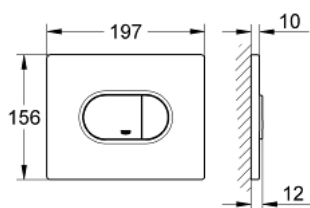

### ОПИС ПРОДУКТУ

- Колір: альпійський білий
- 2 режими змиву: подвійний і старт/стоп
- для пневматичного змивного клапана AV1
- горизонтальний монтаж
- 156 x 197 мм
- із ABS
- для поєднання Rapid SL зі змивними бачками Uniset GD 2
- для використання із Rapid SLX, будь ласка, замовте ревізійний короб 66 791 000 (продається окремо)