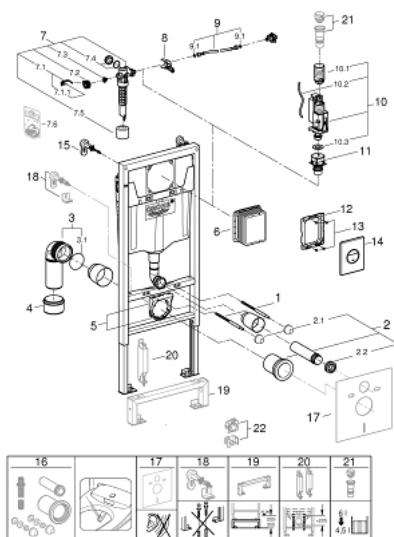

### ЗАПАСНІ ЧАСТИНИ , лютого 2013 – зараз

- 1: Різбовий болт (Артикул запчастини 4276400M)
- 2: Впускний і змивний гарнітури для унітазу (Артикул запчастини 37311K00)
- 2.1: Кріплення умивальника (Артикул запчастини 43511SH0)
- 2.2: З'єднувач (Артикул запчастини 37119000)
- 3: PP-випускне коліно Ø 90 мм (Артикул запчастини 42327000)
- 4: Перехідник (Артикул запчастини 42242000)
- 5: Опора для вигину виходу (Артикул запчастини 42243000)
- 6: Ревізійний короб (Артикул запчастини 66791000)
- 7: Клапан наповнення (Артикул запчастини 37095000)
- 7.1: Важіль (Артикул запчастини 43734000)
- 7.1.1: Ущільнювач (Артикул запчастини 4377000M)
- 7.2: Головка клапана (Артикул запчастини 43536000)
- 7.3: Мембрана (Артикул запчастини 4375800M)
- 7.4: Кришка, що загвинчується (Артикул запчастини 43735000)
- 7.5: Клапан поплавковий, 5 шт. (Артикул запчастини 4379100M)
- 7.6: Комплект ущільнювачів (Артикул запчастини 43722000)\*
- 8: Опорний пристрій (Артикул запчастини 42246000)
- 9: З'єднувальний шланг (Артикул запчастини 42233000)
- 9.1: Ущільнювальна шайба (Артикул запчастини 0319100M)
- 10: Головка (Артикул запчастини 42385000)
- 11: Змивний клапан подвійного змиву AV1 (Артикул запчастини 42320000)
- 11.1: Подовжувач для переливної труби (Артикул запчастини 42313000)
- 11.2: Пневматичний шланг (Артикул запчастини 42319000)
- 11.3: Ущільнювач (Артикул запчастини 42310000)
- 12: Сідло клапана для GD2 (Артикул запчастини 42315000)
- 13: Настінні куточки (Артикул запчастини 3855800M)
- 14: Гвинт (Артикул запчастини 6636200M)
- 15: Монтажна рама (Артикул запчастини 43207000)
- 16: Верхня пластина з натискною кнопкою (Артикул запчастини 42375000)
- 17: Набір для переоснащення (Артикул запчастини 38796000)\*
- 18: Комплект для звукоізоляції (Артикул запчастини 37131000)\*
- 19: 4.5 л адаптер для GD2 (Артикул запчастини 42333000)\*
- 20: Аксесуари (Артикул запчастини 38779000)\*
- 21: Настінні кронштейни Xtra, гнучке розміщення (Артикул запчастини 38733000)\*