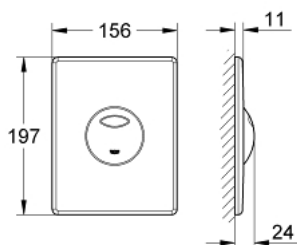

### ОПИС ПРОДУКТУ

- Колір: матовий хром
- 2 режими змиву: подвійний і старт/стоп
- для пневматичного змивного клапана AV1
- для вертикального і горизонтального монтажу
- 156 x 197 мм
- із ABS
- покриття GROHE LongLife
- для поєднання Rapid SL зі змивними бачками Uniset GD 2
- для використання із Rapid SLX, будь ласка, замовте ревізійний короб 66 791 000 (продається окремо)