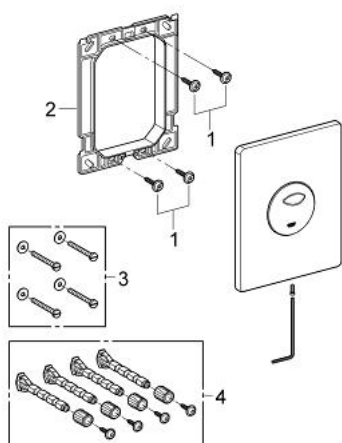

38 862 SD0 SKATE НАКЛАДНА ПАНЕЛЬ ЗМИВУ

ОПИС ПРОДУКТУ

- Колір: нержавіюча сталь
- 2 режими змиву: подвійний і старт/стоп
- для пневматичного змивного клапана AV1
- для вертикального монтажу
- 156 x 197 мм
- матеріал: нержавіюча сталь
- GROHE EcoJoy – технологія неперевершеного потоку при економному використанні води
- для поєднання Rapid SL зі змивними бачками Uniset GD 2
- для використання із Rapid SLX, будь ласка, замовте ревізійний короб 66 791 000 (продається окремо)

38 862 SD0 SKATE НАКЛАДНА ПАНЕЛЬ ЗМИВУ

ЗАПАСНІ ЧАСТИНИ , квітня 2013 – зараз

1: Гвинт (Артикул запчастини 6636200M)

2: Монтажна рама (Артикул запчастини 42269000)

3: Комплект кріплень (Артикул запчастини 4308500M)*

4: Комплект кріплень (Артикул запчастини 4215800M)*

* Додаткові аксесуари