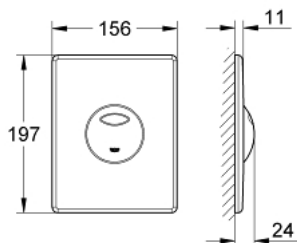

38 862 SH0 SKATE НАКЛАДНА ПАНЕЛЬ ЗМИВУ

ОПИС ПРОДУКТУ

- Колір: альпійський білий
- 2 режими змиву: подвійний і старт/стоп
- для пневматичного змивного клапана AV1
- для вертикального і горизонтального монтажу
- 156 x 197 мм
- із ABS
- для поєднання Rapid SL зі змивними бачками Uniset GD 2
- для використання із Rapid SLX, будь ласка, замовте ревізійний короб 66 791 000 (продається окремо)

38 862 SH0 SKATE НАКЛАДНА ПАНЕЛЬ ЗМИВУ

ЗАПАСНІ ЧАСТИНИ, січня 2006 – зараз

1: Гвинт (Артикул запчастини 6636200M)

2: Монтажна рама (Артикул запчастини 43207000)

3: Комплект кріплень (Артикул запчастини 4308500M)*