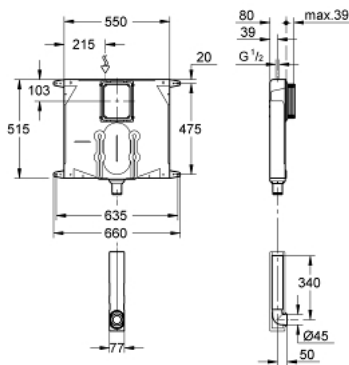

38 863 000 ЗМИВНИЙ БАЧОК ДЛЯ УНІТАЗУ 80 ММ

ОПИС ПРОДУКТУ

- Колір: додатковий аксесуар
- регулювання об'єму змиву від 6 до 9 л
- пневматичний змивний вентиль із 3 режимами: подвійний змив, старт/стоп, одноразовий змив
- підключення води зверху
- низький рівень шуму (група I відповідно до Німецької специфікації рівня шуму)
- із гнучким шлангом
- кутовий вентиль ½"
- вкорочена ревізійна шахта із захисним кожухом
- для вертикального монтажу
- кронштейни
- без накладної панелі керування
- GROHE EcoJoy – технологія неперевершеного потоку при економному використанні води
- для монтажу панелей змиву малого розміру необхідно замовляти ревізійний короб 40 949 000 (замовляється окремо)