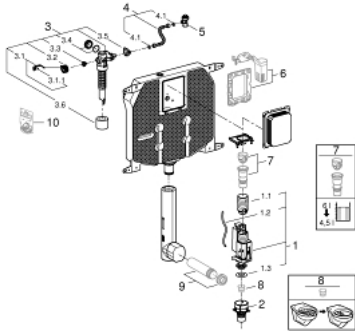

38 863 000 ЗМИВНИЙ БАЧОК ДЛЯ УНІТАЗУ 80 ММ

ЗАПАСНІ ЧАСТИНИ , травня 2021 – зараз

- 1: Змивний клапан подвійного змиву AV1 (Артикул запчастини 42320000)
 - 1.1: Подовжувач для переливної труби (Артикул запчастини 42313000)
 - 1.2: Пневматичний шланг (Артикул запчастини 42319000)
 - 1.3: Ущільнювач (Артикул запчастини 42310000)
 - 2: Сідло клапана для GD2 (Артикул запчастини 42315000)
 - 3: Клапан наповнення (Артикул запчастини 43991000)
 - 3.1: Valve support (Артикул запчастини 43995000)
 - 3.2: Важіль (Артикул запчастини 43734000)
 - 3.2.1: Ущільнювач (Артикул запчастини 4377000M)
 - 3.3: Головка клапана (Артикул запчастини 43536000)
 - 3.4: Мембрана (Артикул запчастини 4375800M)
 - 3.5: Кришка, що закручується (Артикул запчастини 43735000)
 - 3.6: Клапан поплавковий, 5 шт. (Артикул запчастини 4379100M)
 - 4: З'єднувальний шланг (Артикул запчастини 42233000)
 - 4.1: Ущільнювальна шайба (Артикул запчастини 0319100M)
 - 5: Кутовий вентиль (Артикул запчастини 42343000)
 - 6: Набір для переоснащення (Артикул запчастини 38796000)*
 - 7: 4.5 л адаптер для GD2 (Артикул запчастини 42333000)*
 - 8: Обмежувач потоку (Артикул запчастини 42300000)*
 - 9: Впускний і змивний гарнітури для унітазу (Артикул запчастини 37311K00)*
 - 10: Комплект ущільнювачів (Артикул запчастини 43722000)*
- * Додаткові аксесуари