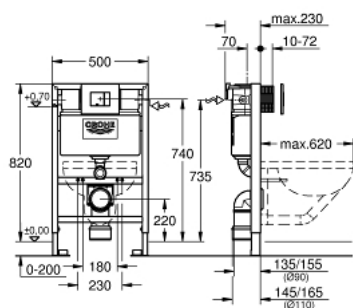

## 38 885 000 RAPID SL КОМПЛЕКТ ДЛЯ УНІТАЗУ 4-В-1, МОНТАЖНА ВИСОТА 0,82 М

### ОПИС ПРОДУКТУ

- Колір: хром
- зі змивним бачком 6-9 л
- складається із:
  - Rapid SL компонент для унітазу (38 526 000)
  - панель змиву Skate Cosmopolitan, хром (38 732 000)
  - GROHE Fresh комплект для переоснащення (38 796 000)
  - настінні куточки (38 558 00M)