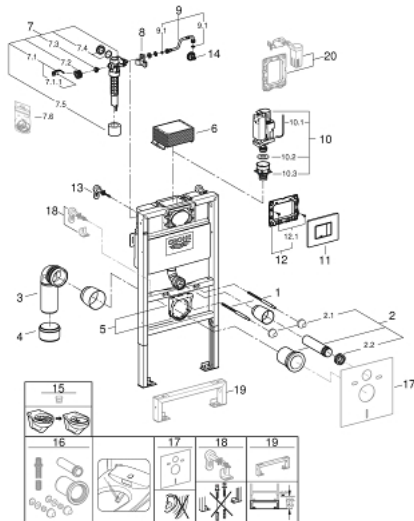

## 38 885 000 RAPID SL КОМПЛЕКТ ДЛЯ УНІТАЗУ 4-В-1, МОНТАЖНА ВИСОТА 0,82 М