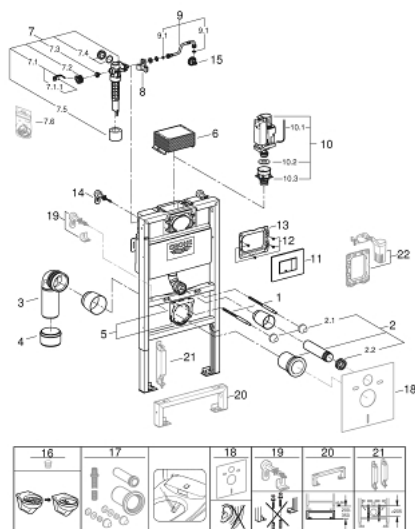

38 888 000 RAPID SL КОМПЛЕКТ ДЛЯ УНІТАЗУ 4-В-1, МОНТАЖНА ВИСОТА 1,00 М

ЗАПАСНІ ЧАСТИНИ , вересня 2021 – зараз

1. 1: Різбовий болт (Артикул запчастини 4276400М)
  2. 2: Впускний і змивний гарнітури для унітазу (Артикул запчастини 37311К00)
  - 2.1: Кріплення умивальника (Артикул запчастини 43511SH0)
  - 2.2: З'єднувач (Артикул запчастини 37119000)
  5. 3: PP-випускне коліно Ø 90 мм (Артикул запчастини 42327000)
  6. 4: Перехідник (Артикул запчастини 42242000)
  7. 5: Опора для вигину виходу (Артикул запчастини 42243000)
  8. 6: Ревізійний короб (Артикул запчастини 42326000)
  9. 7: Клапан наповнення (Артикул запчастини 370950000)
  - 7.1: Важіль (Артикул запчастини 43734000)
  - 7.1.1: Ущільнювач (Артикул запчастини 4377000М)
  - 7.2: Головка клапана (Артикул запчастини 43536000)
  - 7.3: Мембрана (Артикул запчастини 4375800М)
  - 7.4: Кришка, що загвинчується (Артикул запчастини 43735000)
  - 7.5: Клапан поплавковий, 5 шт. (Артикул запчастини 4379100М)
  - 7.6: Комплект ущільнювачів (Артикул запчастини 43722000)*
  17. 8: Опорний пристрій (Артикул запчастини 42195000)
  18. 9: Переливний рукав (Артикул запчастини 43325000)
  - 9.1: Ущільнювальна шайба (Артикул запчастини 0319100М)
  20. 10: Змивний клапан AV1 (Артикул запчастини 42314000)
  - 10.1: Пневматичний шланг (Артикул запчастини 42319000)
  - 10.2: Ущільнювач (Артикул запчастини 42310000)
  - 10.3: Сідло клапана для GD2 (Артикул запчастини 42315000)
  24. 11: Верхня пластина з натискною кнопкою (Артикул запчастини 42371000)
  25. 12: Гвинт (Артикул запчастини 6636200М)
  26. 13: Монтажна рама (Артикул запчастини 43207000)
  27. 14: Настінні куточки (Артикул запчастини 3855800М)
  28. 15: Підключення до водопроводу (Артикул запчастини 48561000)
  29. 16: Обмежувач потоку (Артикул запчастини 42300000)*
  30. 17: Комплект для дооснащення унітазів-біде Sensia Arena та IGS (Артикул запчастини 40899000)*
  31. 18: Комплект для звукоізоляції (Артикул запчастини 37131000)*
  32. 19: Настінні кронштейни Xtra, гнучке розміщення (Артикул запчастини 38733000)*
  33. 20: Подовжувач (Артикул запчастини 38629000)*
  34. 21: Аксесуари (Артикул запчастини 38779000)*
  35. 22: Набір для переоснащення (Артикул запчастини 38796000)*
2. Додаткові аксесуари