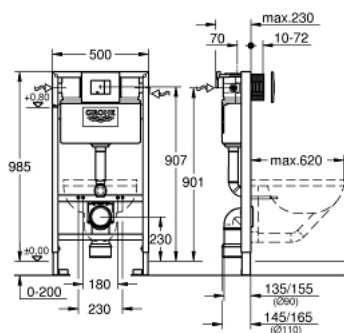

38 888 000 RAPID SL КОМПЛЕКТ ДЛЯ УНІТАЗУ 4-В-1, МОНТАЖНА ВИСОТА 1,00 М

ОПИС ПРОДУКТУ

- Колір: хром
- зі змивним бачком 6-9 л
- складається із:
 - елемент Rapid SL для унітазу (38 525 001)
 - панель змиву Skate Cosmopolitan, хром (38 732 000)
 - GROHE Fresh комплект для переоснащення (38 796 000)
 - настінні куточки (38 558 00M)