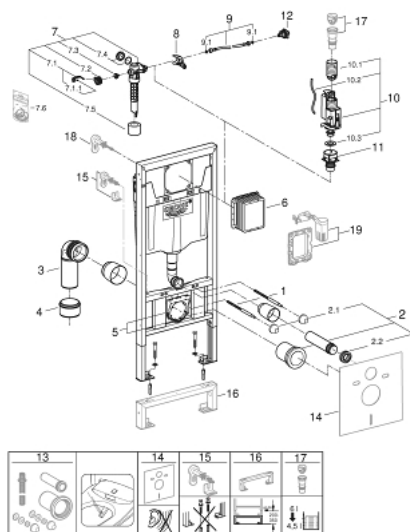

38 897 000 RAPID SL КОМПОНЕНТ ДЛЯ УНІТАЗУ, МОНТАЖНА ВИСОТА 1.13 М, ІЗ ВЕРТИКАЛЬНОЮ ОПOROЮ ДЛЯ КЕРАМІЧНОГО ПРОДУКТУ ІЗ НЕВЕЛИКОЮ НЕСУЧОЮ ПЛОЩЕЮ

ЗАПАСНІ ЧАСТИНИ , жовтня 2021 – зараз

1. 1: Різьбовий болт (Артикул запчастини 4276400М)
2. 2: Впускний і змивний гарнітури для унітазу (Артикул запчастини 37311К00)
- 2.1: Кріплення умивальника (Артикул запчастини 43511SH0)
- 2.2: З'єднувач (Артикул запчастини 37119000)
5. 3: PP-випускне коліно Ø 90 мм (Артикул запчастини 42327000)
6. 4: Перехідник (Артикул запчастини 42242000)
7. 5: Опора для вигину виходу (Артикул запчастини 42243000)
8. 6: Ревізійний короб (Артикул запчастини 66791000)
9. 7: Клапан наповнення (Артикул запчастини 37095000)
- 7.1: Важіль (Артикул запчастини 43734000)
- 7.1.1: Ущільнювач (Артикул запчастини 4377000М)
- 7.2: Головка клапана (Артикул запчастини 43536000)
- 7.3: Мембрана (Артикул запчастини 4375800М)
- 7.4: Кришка, що загвинчується (Артикул запчастини 43735000)
- 7.5: Клапан поплавковий, 5 шт. (Артикул запчастини 4379100М)
- 7.6: Комплект ущільнювачів (Артикул запчастини 43722000)*
17. 8: Опорний пристрій (Артикул запчастини 42246000)
18. 9: З'єднувальний шланг (Артикул запчастини 42233000)
- 9.1: Ущільнювальна шайба (Артикул запчастини 0319100М)
20. 10: Змивний клапан подвійного змиву AV1 (Артикул запчастини 42320000)
- 10.1: Подовжувач для переливної труби (Артикул запчастини 42313000)
- 10.2: Пневматичний шланг (Артикул запчастини 42319000)
- 10.3: Ущільнювач (Артикул запчастини 42310000)
24. 11: Сідло клапана для GD2 (Артикул запчастини 42315000)
25. 12: Підключення до водопроводу (Артикул запчастини 48561000)
26. 13: Комплект для дооснащення унітазів-біде Sensia Arena та IGS (Артикул запчастини 40899000)*
27. 14: Комплект для звукоізоляції (Артикул запчастини 37131000)*
28. 15: Настінні кронштейни Xtra, гнучке розміщення (Артикул запчастини 38733000)*
29. 16: Подовжувач (Артикул запчастини 38629000)*
30. 17: 4.5 л адаптер для GD2 (Артикул запчастини 42333000)*
31. 18: Настінні куточки (Артикул запчастини 3855800М)*
32. 19: Набір для переоснащення (Артикул запчастини 38796000)*

* Додаткові аксесуари