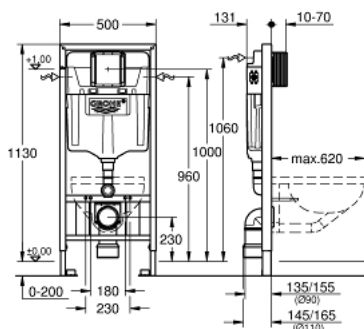

38 897 000 RAPID SL КОМПОНЕНТ ДЛЯ УНІТАЗУ, МОНТАЖНА ВИСОТА 1.13 М, ІЗ ВЕРТИКАЛЬНОЮ ОПOROЮ ДЛЯ КЕРАМІЧНОГО ПРОДУКТУ ІЗ НЕВЕЛИКОЮ НЕСУЧОЮ ПЛОЩЕЮ

ОПИС ПРОДУКТУ (1/2)

- Колір: додатковий аксесуар
- із вертикальною опорою для чаші унітазу із опірною поверхнею менше, ніж 20 см
- змивний бачок GD 2
- для монтажу на стіні або стінній перегородці
- самонесна стальна рама із порошковим напиленням
- підготовлена до облицювання
- із фіксованими підключеннями
- швидке регулювання по висоті, закривається
- матеріал для кріплення
- схвалено TÜV
- 2 болти для кріплення унітазу
- кріплення для кераміки
- відстань між болтами 180/230 мм
- вихідне коліно Ø 90 мм
- регульована глибина монтажу
- редуктор Ø 90/110 мм
- впускний та змивний гарнітури
- змивні баки GD 2, 6 - 9 л мають наступні характеристики:
- заводське налаштування 6 л і 3 л
- пневматичний змивний вентиль із 3 режимами: подвійний змив, старт/стоп, одноразовий змив
- підключення води зліва/справа або позаду
- низький рівень шуму (група I відповідно до Німецької специфікації рівня шуму)
- з ізоляцією від конденсаційної вологи
- ½" підключення водопостачання включаючи вбудований кутовий вентиль і гнучкий шланг щільної посадки
- під час збирання непотрібні додаткові інструменти для монтажу інспекційного коробу
- для вертикального і горизонтального використання
- для настінного монтажу замовляйте настінні кріплення 38 558 00M (замовляються окремо)

Pure Freude
an Wasser

**38 897 000 RAPID SL КОМПОНЕНТ ДЛЯ УНІТАЗУ, МОНТАЖНА ВИСОТА 1.13 М, ІЗ
ВЕРТИКАЛЬНОЮ ОПОРОЮ ДЛЯ КЕРАМІЧНОГО ПРОДУКТУ ІЗ НЕВЕЛИКОЮ НЕСУЧОЮ
ПЛОЩЕЮ**

ОПИС ПРОДУКТУ (2/2)

- для монтажу маленьких змивних панелей необхідно замовляти ревізійний короб 40 911 000 (продається окремо)