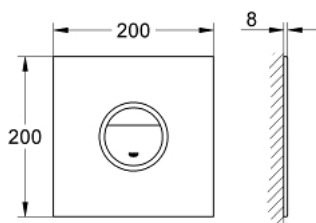

38 915 KS0 VERIS LIGHT НАКЛАДНА ПАНЕЛЬ ЗМИВУ

ОПИС ПРОДУКТУ

- Колір: чорний оксамит
- 2 режими змиву: подвійний і старт/стоп
- для безконтактної активації змиву SoftTouch
- зовнішня підсвітка по контуру кнопки
- із LED підсвітками синього, червоного, жовтого, зеленого кольорів
- індивідуальне налаштування кольору підсвітки
- таймер вкл/викл для індивідуального налаштування тривалості підсвітки
- з'єднувальний кабель довжиною 3 м
- трансформатор для зовнішнього монтажу
- серво мотор
- 110 В до 240 В 50/60 Гц - діапазон блоку живлення
- 9 ВА
- схвалено CE
- із лампочками контролю функцій
- для змивних бачків GD 2 із пневматичним клапаном AV1
- 200 x 200 мм
- виготовлено із безпечного скла
- GROHE EcoJoy – технологія неперевершеного потоку при економному використанні води
- не підходить для GROHE Fresh

38 915 KS0 VERIS LIGHT НАКЛАДНА ПАНЕЛЬ ЗМИВУ

ЗАПАСНІ ЧАСТИНИ , серпня 2010 – зараз

- 1: Верхня пластина з електронною (Артикул запчастини 42427KS0)
 - 2: Серводвигун (Артикул запчастини 43281000)
 - 2.1: Опорний пристрій (Артикул запчастини 42246000)
 - 2.2: Кронштейн (Артикул запчастини 43617000)
 - 3: Шланг (Артикул запчастини 43307000)
 - 4: Блок живлення 110-240 В (Артикул запчастини 36078000)
 - 5: Висувний стрижень для серводвигуна (Артикул запчастини 43306000)
 - 6: Подовжувач (Артикул запчастини 36221000)
 - 7: Подовжувач (Артикул запчастини 36222000)*
- * Додаткові аксесуари