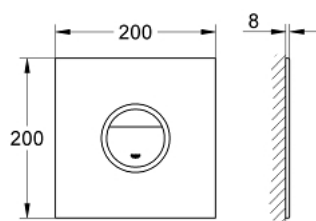

## 38 915 LS0 GROHE ONDUS DIGITECTURE LIGHT НАКЛАДНА ПАНЕЛЬ ЗМИВУ