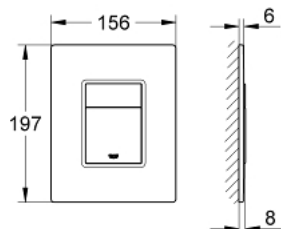

38 916 0A0 SKATE COSMOPOLITAN НАКЛАДНА ПАНЕЛЬ ЗМИВУ

ОПИС ПРОДУКТУ

- Колір: дзеркальне скло
- зі скляною поверхнею
- пластикова кнопка змиву титанового кольору
- 2 режими змиву: подвійний і старт/стоп
- для пневматичного змивного клапана AV1
- для вертикального і горизонтального монтажу
- 156 x 197 мм
- виготовлено із безпечного скла
- комплект кріплень
- GROHE EcoJoy – технологія неперевершеного потоку при економічному використанні води
- для поєднання Rapid SL зі змивними бачками Uniset GD 2
- для використання із Rapid SLX, будь ласка, замовте ревізійний короб 66 791 000 (продається окремо)

38 916 0A0 SKATE COSMOPOLITAN НАКЛАДНА ПАНЕЛЬ ЗМИВУ

ЗАПАСНІ ЧАСТИНИ, серпня 2010 – зараз

1: Верхня пластина з натисною кнопкою (Артикул запчастини 423690A0)