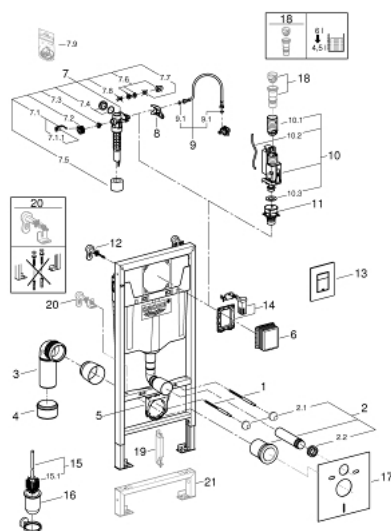

39 000 000 RAPID SL КОМПЛЕКТ 5-B-1 ДЛЯ УНІТАЗУ

ЗАПАСНІ ЧАСТИНИ , серпня 2016 – зараз

- 1: Різбовий болт (Артикул запчастини 4276400M)
- 2: Впускний і змивний гарнітури для унітазу (Артикул запчастини 37311K00)
- 2.1: Кріплення умивальника (Артикул запчастини 43511SH0)
- 2.2: З'єднувач (Артикул запчастини 37119000)
- 3: PP-випускне коліно Ø 90 мм (Артикул запчастини 42327000)
- 4: Перехідник (Артикул запчастини 42242000)
- 5: Опора для вигину виходу (Артикул запчастини 42243000)
- 6: Ревізійний короб (Артикул запчастини 66791000)
- 7: Клапан наповнення (Артикул запчастини 37095000)
- 7.1: Важіль (Артикул запчастини 43734000)
- 7.1.1: Ущільнювач (Артикул запчастини 4377000M)
- 7.2: Головка клапана (Артикул запчастини 43536000)
- 7.3: Мембрана (Артикул запчастини 4375800M)
- 7.4: Кришка, що загвинчується (Артикул запчастини 43735000)
- 7.5: Клапан поплавковий, 5 шт. (Артикул запчастини 4379100M)
- 7.6: Комплект ущільнювачів (Артикул запчастини 43722000)*
- 8: Опорний пристрій (Артикул запчастини 42246000)
- 9: З'єднувальний шланг (Артикул запчастини 42233000)
- 9.1: Ущільнювальна шайба (Артикул запчастини 0319100M)
- 10: Змивний клапан подвійного змиву AV1 (Артикул запчастини 42320000)
- 10.1: Подовжувач для переливної труби (Артикул запчастини 42313000)
- 10.2: Пневматичний шланг (Артикул запчастини 42319000)
- 10.3: Ущільнювач (Артикул запчастини 42310000)
- 11: Сідло клапана для GD2 (Артикул запчастини 42315000)
- 12: Настінні куточки (Артикул запчастини 3855800M)
- 13: Верхня пластина з натискною кнопкою (Артикул запчастини 42371000)
- 14: Набір для переоснащення (Артикул запчастини 38796000)*
- 15: Запасний туалетний йоржик (Артикул запчастини 40392000)
- 15.1: Запасна голівка йоржика (Артикул запчастини 40791001)
- 16: Запасна склянка (Артикул запчастини 40393000)
- 17: Комплект для звукоізоляції (Артикул запчастини 37131000)*
- 18: 4.5 л адаптер для GD2 (Артикул запчастини 42333000)*
- 19: Аксесуари (Артикул запчастини 38779000)*
- 20: Настінні кронштейни Xtra, гнучке розміщення (Артикул запчастини 38733000)*
- 21: Подовжувач (Артикул запчастини 38629000)*