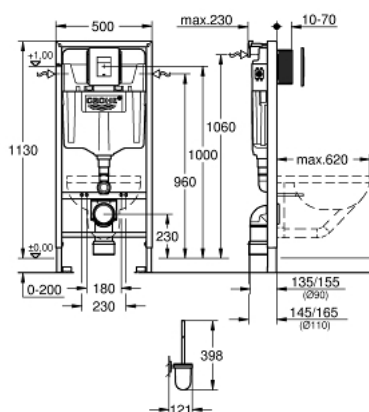

39 000 000 RAPID SL КОМПЛЕКТ 5-B-1 ДЛЯ УНІТАЗУ

ЗАПАСНІ ЧАСТИНИ , серпня 2016 – зараз

- 1: Різбовий болт (Артикул запчастини 4276400M)
- 2: Впускний і змивний гарнітури для унітазу (Артикул запчастини 37311K00)
- 2.1: Кріплення умивальника (Артикул запчастини 43511SH0)
- 2.2: З'єднувач (Артикул запчастини 37119000)
- 3: PP-випускне коліно Ø 90 мм (Артикул запчастини 42327000)
- 4: Перехідник (Артикул запчастини 42242000)
- 5: Опора для вигину виходу (Артикул запчастини 42243000)
- 6: Ревізійний короб (Артикул запчастини 66791000)
- 7: Клапан наповнення (Артикул запчастини 37095000)
- 7.1: Важіль (Артикул запчастини 43734000)
- 7.1.1: Ущільнювач (Артикул запчастини 4377000M)
- 7.2: Головка клапана (Артикул запчастини 43536000)
- 7.3: Мембрана (Артикул запчастини 4375800M)
- 7.4: Кришка, що загвинчується (Артикул запчастини 43735000)
- 7.5: Клапан поплавковий, 5 шт. (Артикул запчастини 4379100M)
- 7.6: Комплект ущільнювачів (Артикул запчастини 43722000)*
- 8: Опорний пристрій (Артикул запчастини 42246000)
- 9: З'єднувальний шланг (Артикул запчастини 42233000)
- 9.1: Ущільнювальна шайба (Артикул запчастини 0319100M)
- 10: Змивний клапан подвійного змиву AV1 (Артикул запчастини 42320000)
- 10.1: Подовжувач для переливної труби (Артикул запчастини 42313000)
- 10.2: Пневматичний шланг (Артикул запчастини 42319000)
- 10.3: Ущільнювач (Артикул запчастини 42310000)
- 11: Сідло клапана для GD2 (Артикул запчастини 42315000)
- 12: Настінні куточки (Артикул запчастини 3855800M)
- 13: Верхня пластина з натискною кнопкою (Артикул запчастини 42371000)
- 14: Набір для переоснащення (Артикул запчастини 38796000)*
- 15: Запасний туалетний йоржик (Артикул запчастини 40392000)
- 15.1: Запасна голівка йоржика (Артикул запчастини 40791001)
- 16: Запасна склянка (Артикул запчастини 40393000)
- 17: Комплект для звукоізоляції (Артикул запчастини 37131000)*
- 18: 4.5 л адаптер для GD2 (Артикул запчастини 42333000)*
- 19: Аксесуари (Артикул запчастини 38779000)*
- 20: Настінні кронштейни Xtra, гнучке розміщення (Артикул запчастини 38733000)*
- 21: Подовжувач (Артикул запчастини 38629000)*