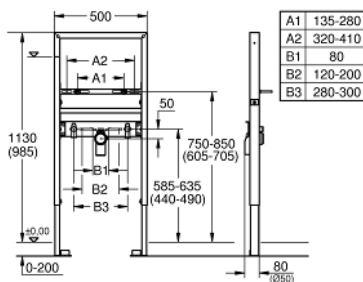

39 052 000 RAPID SL КОМПОНЕНТ ДЛЯ РАКОВИНИ, МОНТАЖ НА ОДИН ОТВІР, РЕГУЛЬОВАНИЙ ПО ВИСОТІ

ОПИС ПРОДУКТУ

- Колір: додатковий аксесуар
- із захистом від шуму
- монтажна висота 1,13 м
- для монтажу на стіні або стінній перегородці
- самонесна стальна рама із порошковим напиленням
- підготовлена до облицювання
- із фіксованими підключеннями
- швидке регулювання по висоті, закривається
- матеріал для кріплення
- схвалено TÜV
- регульовані кріплення і з'єднання, у тому числі і по висоті
- болти M10 для кріплення мийки, із кріпленням для кераміки
- відстань між болтами регулюється
- стійке до високої температури змивне коліно Ø 50 мм
- ущільнювач Ø 32 мм
- 2 звукоізоляційних підключення ½"
- для настінного монтажу замовляйте настінні кріплення 38 558 00M (замовляються окремо)

39 052 000 **RAPID SL КОМПОНЕНТ ДЛЯ РАКОВИНИ, МОНТАЖ НА ОДИН ОТВІР, РЕГУЛЬОВАНИЙ ПО ВИСОТІ**

ЗАПАСНІ ЧАСТИНИ , жовтня 2012 – зараз

1: Підключення ½" (Артикул запчастини 42944000)

2: Вихідне коліно 2" (Артикул запчастини 42943000)