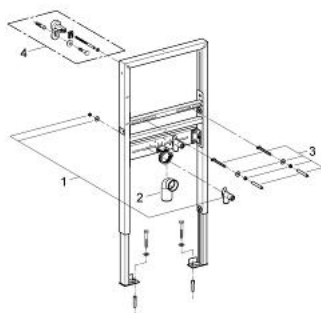

39 052 000 RAPID SL КОМПОНЕНТ ДЛЯ РАКОВИНИ, МОНТАЖ НА ОДИН ОТВІР, РЕГУЛЬОВАНИЙ ПО ВИСОТІ

ОПИС ПРОДУКТУ

- Колір: додатковий аксесуар
- із захистом від шуму
- монтажна висота 1,13 м
- для монтажу на стіні або стінній перегородці
- самонесна стальна рама із порошковим напиленням
- підготовлена до облицювання
- із фіксованими підключеннями
- швидке регулювання по висоті, закривається
- матеріал для кріплення
- схвалено TÜV
- регульовані кріплення і з'єднання, у тому числі і по висоті
- болти M10 для кріплення мийки, із кріпленням для кераміки
- відстань між болтами регулюється
- стійке до високої температури змивне коліно Ø 50 мм
- ущільнювач Ø 32 мм
- 2 звукоізоляційних підключення ½"
- для настінного монтажу замовляйте настінні кріплення 38 558 00M (замовляються окремо)

39 052 000 **RAPID SL КОМПОНЕНТ ДЛЯ РАКОВИНИ, МОНТАЖ НА ОДИН ОТВІР, РЕГУЛЬОВАНИЙ ПО ВИСОТІ**

ЗАПАСНІ ЧАСТИНИ , жовтня 2012 – зараз

1: Підключення ½" (Артикул запчастини 42944000)

2: Вихідне коліно 2" (Артикул запчастини 42943000)