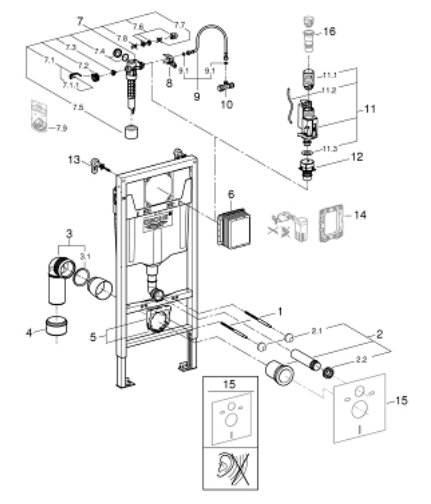

39 069 000 RAPID SL КОМПЛЕКТ 2-В-1 ДЛЯ УНІТАЗУ, МОНТАЖНА ВИСОТА 1,13 М

ОПИС ПРОДУКТУ

- Колір: додатковий аксесуар
- змивний бачок GD 2, 6 - 9 л
- складається із:
 - Rapid SL для унітазу (38 528 001)
 - 2 настінних кронштейни із кріпленням

39 069 000 RAPID SL КОМПЛЕКТ 2-В-1 ДЛЯ УНІТАЗУ, МОНТАЖНА ВИСОТА 1,13 М

ЗАПАСНІ ЧАСТИНИ , вересня 2013 – зараз

- 1: Різбовий болт (Артикул запчастини 4276400M)
- 2: Впускний і змивний гарнітури для унітазу (Артикул запчастини 37311K00)
- 2.1: Кріплення умивальника (Артикул запчастини 43511SH0)
- 2.2: З'єднувач (Артикул запчастини 37119000)
- 3: PP-випускне коліно Ø 90 мм (Артикул запчастини 42327000)
- 4: Перехідник (Артикул запчастини 42242000)
- 5: Опора для вигину виходу (Артикул запчастини 42243000)
- 6: Ревізійний короб (Артикул запчастини 66791000)
- 7: Клапан наповнення (Артикул запчастини 37095000)
- 7.1: Важіль (Артикул запчастини 43734000)
- 7.1.1: Ущільнювач (Артикул запчастини 4377000M)
- 7.2: Головка клапана (Артикул запчастини 43536000)
- 7.3: Мембрана (Артикул запчастини 4375800M)
- 7.4: Кришка, що загвинчується (Артикул запчастини 43735000)
- 7.5: Клапан поплавковий, 5 шт. (Артикул запчастини 4379100M)
- 7.6: Комплект ущільнювачів (Артикул запчастини 43722000)*
- 8: Опорний пристрій (Артикул запчастини 42246000)
- 9: З'єднувальний шланг (Артикул запчастини 42233000)
- 9.1: Ущільнювальна шайба (Артикул запчастини 0319100M)
- 10: Кутовий вентиль (Артикул запчастини 43821000)
- 11: Змивний клапан подвійного змиву AV1 (Артикул запчастини 42320000)
- 11.1: Подовжувач для переливної труби (Артикул запчастини 42313000)
- 11.2: Пневматичний шланг (Артикул запчастини 42319000)
- 11.3: Ущільнювач (Артикул запчастини 42310000)
- 12: Сідло клапана для GD2 (Артикул запчастини 42315000)
- 13: Настінні куточки (Артикул запчастини 3855800M)
- 14: Набір для переоснащення (Артикул запчастини 38796000)*
- 15: Комплект для звукоізоляції (Артикул запчастини 37131000)*
- 16: 4.5 л адаптер для GD2 (Артикул запчастини 42333000)*