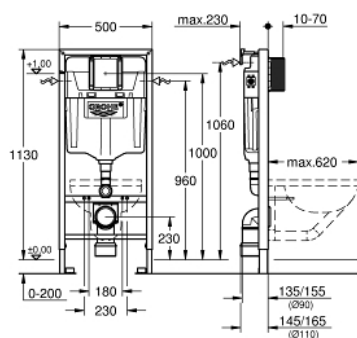

39 069 000 RAPID SL КОМПЛЕКТ 2-В-1 ДЛЯ УНІТАЗУ, МОНТАЖНА ВИСОТА 1,13 М

ОПИС ПРОДУКТУ

- Колір: додатковий аксесуар
- змивний бачок GD 2, 6 - 9 л
- складається із:
 - Rapid SL для унітазу (38 528 001)
 - 2 настінних кронштейни із кріпленням

39 069 000 RAPID SL КОМПЛЕКТ 2-В-1 ДЛЯ УНІТАЗУ, МОНТАЖНА ВИСОТА 1,13 М

ЗАПАСНІ ЧАСТИНИ , вересня 2013 – зараз

- 1: Різбовий болт (Артикул запчастини 4276400M)
- 2: Впускний і змивний гарнітури для унітазу (Артикул запчастини 37311K00)
- 2.1: Кріплення умивальника (Артикул запчастини 43511SH0)
- 2.2: З'єднувач (Артикул запчастини 37119000)
- 3: PP-випускне коліно Ø 90 мм (Артикул запчастини 42327000)
- 4: Перехідник (Артикул запчастини 42242000)
- 5: Опора для вигину виходу (Артикул запчастини 42243000)
- 6: Ревізійний короб (Артикул запчастини 66791000)
- 7: Клапан наповнення (Артикул запчастини 37095000)
- 7.1: Важіль (Артикул запчастини 43734000)
- 7.1.1: Ущільнювач (Артикул запчастини 4377000M)
- 7.2: Головка клапана (Артикул запчастини 43536000)
- 7.3: Мембрана (Артикул запчастини 4375800M)
- 7.4: Кришка, що загвинчується (Артикул запчастини 43735000)
- 7.5: Клапан поплавковий, 5 шт. (Артикул запчастини 4379100M)
- 7.6: Комплект ущільнювачів (Артикул запчастини 43722000)*
- 8: Опорний пристрій (Артикул запчастини 42246000)
- 9: З'єднувальний шланг (Артикул запчастини 42233000)
- 9.1: Ущільнювальна шайба (Артикул запчастини 0319100M)
- 10: Кутовий вентиль (Артикул запчастини 43821000)
- 11: Змивний клапан подвійного змиву AV1 (Артикул запчастини 42320000)
- 11.1: Подовжувач для переливної труби (Артикул запчастини 42313000)
- 11.2: Пневматичний шланг (Артикул запчастини 42319000)
- 11.3: Ущільнювач (Артикул запчастини 42310000)
- 12: Сідло клапана для GD2 (Артикул запчастини 42315000)
- 13: Настінні куточки (Артикул запчастини 3855800M)
- 14: Набір для переоснащення (Артикул запчастини 38796000)*
- 15: Комплект для звукоізоляції (Артикул запчастини 37131000)*
- 16: 4.5 л адаптер для GD2 (Артикул запчастини 42333000)*