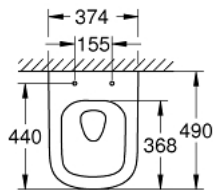

39 206 000 EURO CERAMIC УНІТАЗ ТИПУ КОМПАКТ НАСТІННОГО МОНТАЖУ

ОПИС ПРОДУКТУ

- Колір: альпійський білий
- для вбудованого бачка
- горизонтальний випуск
- GROHE Triple Vortex технологія потрійного вихрового змиву
- прямий круговий змив
- безобідковий
- об'єм змиву 3/5 л
- class 1, full flush 6 l, 5 l according to EN997
- flushes with 3 l for small flush
- ширина 49 см
- включає комплект кріплень
- сантехнічне обладнання
- монолітний із невидимим кріпленням
- сумісний з сидінням та кришкою 39 330 002 (з плавним закриттям) та 39 331 002 (без плавного закриття)

39 206 000 **EURO CERAMIC УНІТАЗ ТИПУ КОМПАКТ НАСТІННОГО МОНТАЖУ**

ЗАПАСНІ ЧАСТИНИ , червня 2015 – зараз

1: Комплект кріплень (Артикул запчастини 49024000)