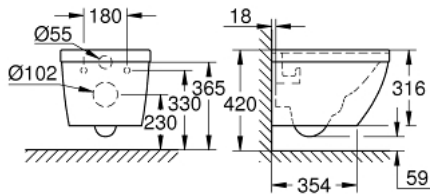

39 206 000 EURO CERAMIC УНІТАЗ ТИПУ КОМПАКТ НАСТІННОГО МОНТАЖУ

ОПИС ПРОДУКТУ

- Колір: альпійський білий
- для вбудованого бачка
- горизонтальний випуск
- GROHE Triple Vortex технологія потрійного вихрового змиву
- прямий круговий змив
- безобідковий
- об'єм змиву 3/5 л
- class 1, full flush 6 l, 5 l according to EN997
- flushes with 3 l for small flush
- ширина 49 см
- включає комплект кріплень
- сантехнічне обладнання
- монолітний із невидимим кріпленням
- сумісний з сидінням та кришкою 39 330 002 (з плавним закриттям) та 39 331 002 (без плавного закриття)

39 206 000 **EURO CERAMIC УНІТАЗ ТИПУ КОМПАКТ НАСТІННОГО МОНТАЖУ**

ЗАПАСНІ ЧАСТИНИ , червня 2015 – зараз

1: Комплект кріплень (Артикул запчастини 49024000)