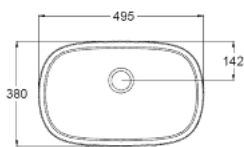

39 216 000 EUROSTYLE РАКОВИНА-ЧАША 50

ОПИС ПРОДУКТУ

- Колір: альпійський білий
- 500 x 380 мм
- висота 145 мм
- сантехнічне обладнання
- альпійський білий колір
- GROHE HyperClean antibacterial glazing
- технологія Proguard