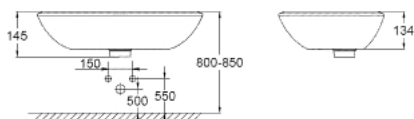

39 216 000 EUROSTYLE РАКОВИНА-ЧАША 50

ОПИС ПРОДУКТУ

- Колір: альпійський білий
- 500 x 380 мм
- висота 145 мм
- сантехнічне обладнання
- альпійський білий колір
- GROHE HyperClean antibacterial glazing
- технологія Proguard