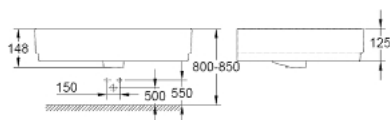

39 231 000 EUROCUBE РАКОВИНА 60

ОПИС ПРОДУКТУ

- Колір: альпійський білий
- настінна
- із переливом
- 1 перфорований отвір
- 605 x 480 мм
- висота 148 мм
- сантехнічне обладнання
- GROHE HyperClean antibacterial glazing
- технологія Proguard