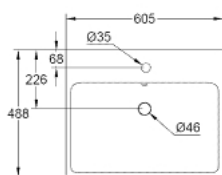

39 231 000 EUROCUBE РАКОВИНА 60

ОПИС ПРОДУКТУ

- Колір: альпійський білий
- настінна
- із переливом
- 1 перфорований отвір
- 605 x 480 мм
- висота 148 мм
- сантехнічне обладнання
- GROHE HyperClean antibacterial glazing
- технологія Proguard