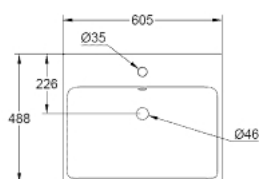

### ОПИС ПРОДУКТУ

- Колір: альпійський білий
- із переливом
- 1 перфорований отвір
- 605 x 488 x 148 мм
- висота 151 мм
- сантехнічне обладнання
- альпійський білий колір
- GROHE HyperClean antibacterial glazing
- технологія Proguard