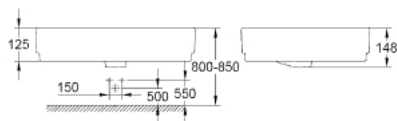

### ОПИС ПРОДУКТУ

- Колір: альпійський білий
- із переливом
- 1 перфорований отвір
- 605 x 488 x 148 мм
- висота 151 мм
- сантехнічне обладнання
- альпійський білий колір
- GROHE HyperClean antibacterial glazing
- технологія Proguard