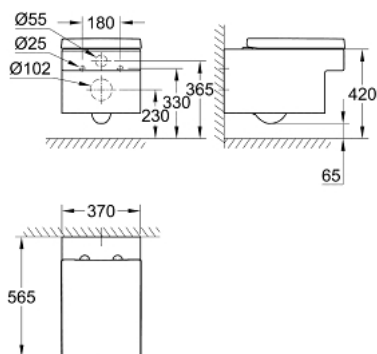

39 244 000 EUROCUBE УНІТАЗ НАСТІННОГО МОНТАЖУ

ОПИС ПРОДУКТУ

- Колір: альпійський білий
- 370 x 565 мм
- висота 400 мм
- сантехнічне обладнання
- альпійський білий колір
- змив донизу із технологією потрійного вихрового змиву GROHE Triple Vortex
- об'єм змиву 5.0 л/3.0 л EN
- об'єм змиву 4.5 л/3.0 л GB
- сидіння і кришка унітазу із дюрропласту із функцією "мікроліфт"
- включає комплект кріплень

39 244 000 EUROCUBE УНІТАЗ НАСТІННОГО МОНТАЖУ

ЗАПАСНІ ЧАСТИНИ, червня 2015 – зараз

1: Сидіння і кришка для унітазу (Артикул запчастини 49504000)

1.1: Амортизатор (Артикул запчастини 4952000М)

2: Комплект кріплень (Артикул запчастини 49509000)