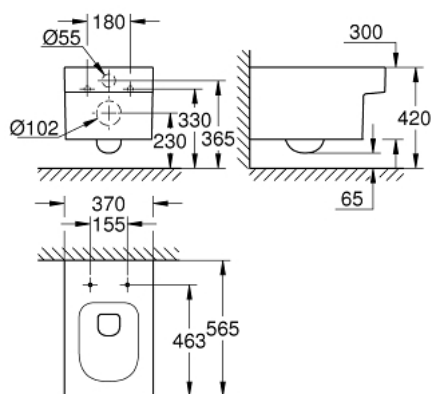

39 245 00H CUBE CERAMIC УНІТАЗ НАСТІННОГО МОНТАЖУ

ОПИС ПРОДУКТУ

- Колір: альпійський білий
- для вбудованого бачка
- горизонтальний випуск
- прямий круговий змив
- безобідковий
- class 1, full flush 6 l, 5 l according to EN997
- flushes with 3 l for small flush
- включає комплект кріплень
- сантехнічне обладнання
- монолітний із невидимим кріпленням
- GROHE HyperClean antibacterial glazing
- GROHE AquaCeramic antistick coating
- у поєднанні із сидінням і кришкою 39 488 000 (з механізмом soft close)