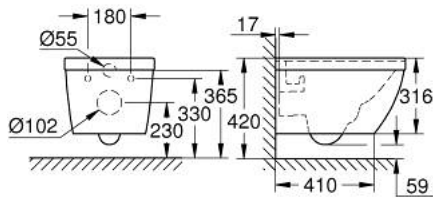

### ОПИС ПРОДУКТУ

- Колір: альпійський білий
- для вбудованого бачка
- горизонтальний випуск
- GROHE Triple Vortex технологія потрійного вихрового змиву
- прямий круговий змив
- безобідковий
- об'єм змиву 3/5 л
- class 1, full flush 6 l, 5 l according to EN997
- flushes with 3 l for small flush
- включає комплект кріплень
- сантехнічне обладнання
- монолітний із невидимим кріпленням
- сумісний з сидінням та кришкою 39 330 002 (з плавним закриттям) та 39 331 002 (без плавного закриття)