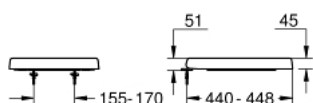

### ОПИС ПРОДУКТУ

- Колір: альпійський білий
- із кришкою
- просто та швидко знімається
- з'ємне
- матеріал: дюропласт
- включає комплект кріплень
- петлі із нержавіючої сталі
- проста фіксація зверху
- здатність витримувати вагу до 150 кг
- compatible with Euro Ceramic bowls 39 328 000, 39 206 000, 39 538 000, 39 338 000 and 39 339 000