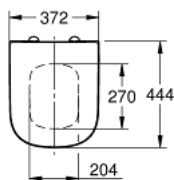

### ОПИС ПРОДУКТУ

- Колір: альпійський білий
- із кришкою
- просто та швидко знімається
- з'ємне
- матеріал: дюропласт
- включає комплект кріплень
- петлі із нержавіючої сталі
- проста фіксація зверху
- здатність витримувати вагу до 150 кг
- compatible with Euro Ceramic bowls 39 328 000, 39 206 000, 39 538 000, 39 338 000 and 39 339 000