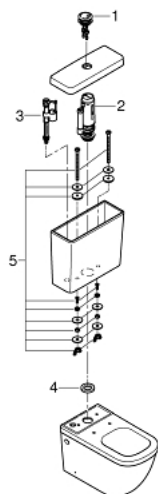

### ОПИС ПРОДУКТУ

- Колір: альпійський білий
- впуск знизу
- приховані впуск та випуск
- включає комплект із подвійним зливом
- включає комплект кріплень
- сантехнічне обладнання

### ЗАПАСНІ ЧАСТИНИ , червня 2016 – зараз

- 1: Подвійна кнопка змиву (Артикул запчастини 49526000)
- 2: Discharge valve for Euro Ceramic cistern (Артикул запчастини 49066000)
- 3: Клапан наповнення (Артикул запчастини 49023000)
- 4: Резиновий ущільнювач (Артикул запчастини 49021000)
- 5: Кріпильний прогонич (Артикул запчастини 49022000)