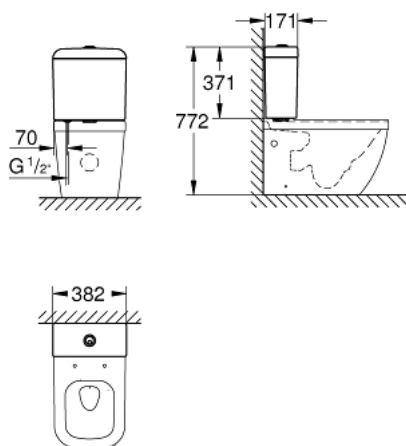

### ОПИС ПРОДУКТУ

- Колір: альпійський білий
- впуск знизу
- приховані впуск та випуск
- включає комплект із подвійним зливом
- включає комплект кріплень
- сантехнічне обладнання

### ЗАПАСНІ ЧАСТИНИ , червня 2016 – зараз

- 1: Подвійна кнопка змиву (Артикул запчастини 49526000)
- 2: Discharge valve for Euro Ceramic cistern (Артикул запчастини 49066000)
- 3: Клапан наповнення (Артикул запчастини 49023000)
- 4: Резиновий ущільнювач (Артикул запчастини 49021000)
- 5: Кріпильний прогонич (Артикул запчастини 49022000)