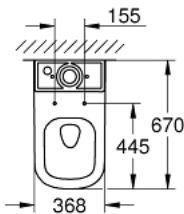

39 338 000 EURO CERAMIC УНІТАЗ ПІДЛГОВОГО МОНТАЖУ ДЛЯ ЩІЛЬНОГО СУМІЩЕННЯ

ОПИС ПРОДУКТУ

- Колір: альпійський білий
- для щільного суміщення
- універсальний сифон для горизонтального та вертикального випуску
- GROHE Triple Vortex технологія потрійного вихрового змиву
- прямий круговий змив
- безобідковий
- class 1, full flush 6 l, 5 l according to EN997
- flushes with 3 l for small flush
- включає комплект кріплень
- бачок замовляється окремо
- сантехнічне обладнання
- монолітний із невидимим кріпленням
- сумісний з сидінням та кришкою 39 330 002 (з плавним закриттям) та 39 331 002 (без плавного закриття)