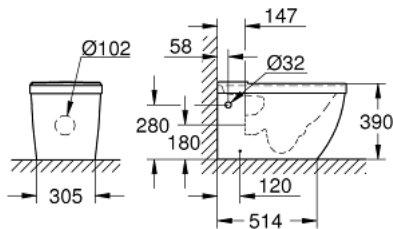

39 338 000 EURO CERAMIC УНІТАЗ ПІДЛГОВОГО МОНТАЖУ ДЛЯ ЩІЛЬНОГО СУМІЩЕННЯ

ОПИС ПРОДУКТУ

- Колір: альпійський білий
- для щільного суміщення
- універсальний сифон для горизонтального та вертикального випуску
- GROHE Triple Vortex технологія потрійного вихрового змиву
- прямий круговий змив
- безобідковий
- class 1, full flush 6 l, 5 l according to EN997
- flushes with 3 l for small flush
- включає комплект кріплень
- бачок замовляється окремо
- сантехнічне обладнання
- монолітний із невидимим кріпленням
- сумісний з сидінням та кришкою 39 330 002 (з плавним закриттям) та 39 331 002 (без плавного закриття)