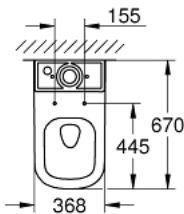

### ОПИС ПРОДУКТУ

- Колір: альпійський білий
- для щільного суміщення
- універсальний сифон для горизонтального та вертикального випуску
- GROHE Triple Vortex технологія потрійного вихрового змиву
- прямий круговий змив
- безобідковий
- об'єм змиву 3/5 л
- включає комплект кріплень
- бачок замовляється окремо
- сантехнічне обладнання
- монолітний із невидимим кріпленням
- GROHE HyperClean antibacterial glazing
- GROHE AquaCeramic antistick coating
- у поєднанні із сидінням і кришкою 39 330 001 (з механізмом soft close) і 39 331 001 (без механізму soft close)