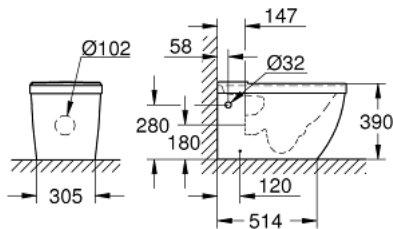

## 39 338 00H EURO CERAMIC УНІТАЗ ПІДЛГОВОГО МОНТАЖУ ДЛЯ ЩІЛЬНОГО СУМІЩЕННЯ

### ОПИС ПРОДУКТУ

- Колір: альпійський білий
- для щільного суміщення
- універсальний сифон для горизонтального та вертикального випуску
- GROHE Triple Vortex технологія потрійного вихрового змиву
- прямий круговий змив
- безобідковий
- об'єм змиву 3/5 л
- включає комплект кріплень
- бачок замовляється окремо
- сантехнічне обладнання
- монолітний із невидимим кріпленням
- GROHE HyperClean antibacterial glazing
- GROHE AquaCeramic antistick coating
- у поєднанні із сидінням і кришкою 39 330 001 (з механізмом soft close) і 39 331 001 (без механізму soft close)