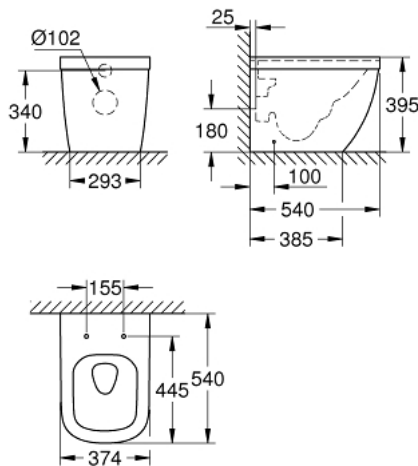

### ОПИС ПРОДУКТУ

- Колір: альпійський білий
- горизонтальний випуск
- із розташуванням до стіни
- GROHE Triple Vortex технологія потрійного вихрового змиву
- прямиий круговий змив
- безобідковий
- class 1, full flush 6 l, 5 l according to EN997
- flushes with 3 l for small flush
- включає комплект кріплень
- сантехнічне обладнання
- монолітний із невидимим кріпленням
- сумісний з сидінням та кришкою 39 330 002 (з плавним закриттям) та 39 331 002 (без плавного закриття)