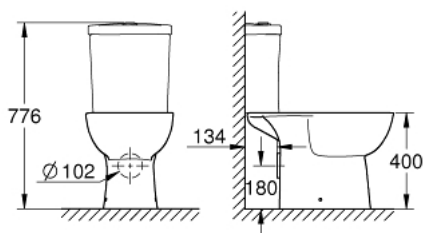

### ОПИС ПРОДУКТУ

- Колір: альпійський білий
- прямий круговий змив
- безобідковий
- горизонтальний випуск
- class 1, full flush 6 l according to EN997
- flushes with 3 l for small flush
- включає комплект кріплень
- бачок замовляється окремо
- сантехнічне обладнання
- сумісний із сидінням і кришкою 39 492 000 (стандарт), 39 493 000 (механізм плавного закривання soft close) і 39 923 000 (витончений дизайн сидіння і механізм плавного закривання soft close)