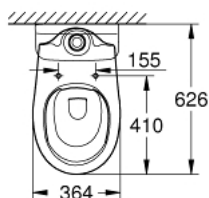

### ОПИС ПРОДУКТУ

- Колір: альпійський білий
- прямий круговий змив
- безобідковий
- горизонтальний випуск
- class 1, full flush 6 l according to EN997
- flushes with 3 l for small flush
- включає комплект кріплень
- бачок замовляється окремо
- сантехнічне обладнання
- сумісний із сидінням і кришкою 39 492 000 (стандарт), 39 493 000 (механізм плавного закривання soft close) і 39 923 000 (витончений дизайн сидіння і механізм плавного закривання soft close)