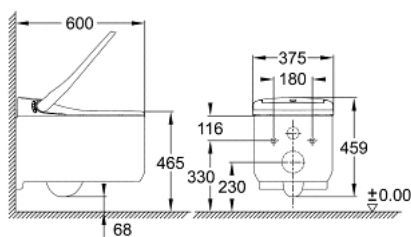

39 354 SH1 GROHE SENSIA ARENA НАСТІННИЙ УНІТАЗ-БІДЕ ДЛЯ ЗМИВНИХ БАЧКІВ ПРИХОВАНОГО МОНТАЖУ

ОПИС ПРОДУКТУ (1/2)

- Колір: альпійський білий
- GROHE Hygiene Clean: із антибактеріальним покриттям HyperClean (відповідно до японського стандарту SIAA Kokin Japanese) і технологію проти налипання бруду AquaCeramic
- GROHE power flush: безобідковий унітаз із змивною технологією GROHE Triple Vortex
- GROHE Skin Clean:
- 2 окремі регульовані штанги (1 стандартний режим, 1 дамський режим струменю)
- окрема подача води до дамського душу
- масажний струмінь (автоматичні рухи струменю вперед-назад)
- пульсуючий режим струменю
- регульована інтенсивність струменю
- автоматичне промивання чистою водою струменевих форсунок до і після використання
- вбудований проточний нагрівач забезпечує безперервну подачу теплої води
- регулювання температури
- Додаткові функції:
- режим "фен" із регулюванням температури
- усунення запахів за допомогою фільтра
- Функція PlasmaCluster - іонна технологія
- функція видалення нальоту
- сидіння та кришка із дюропласту із функцією автоматичного відкриття/закриття
- інфрачервоний датчик
- панель керування положенням сидіння
- вимикач живлення
- внутрішня підсвітка вночі
- вбудоване підведення водопостачання і електроживлення
- пульт дистанційного керування
- додаток для iOS та Android
- у комплекті: