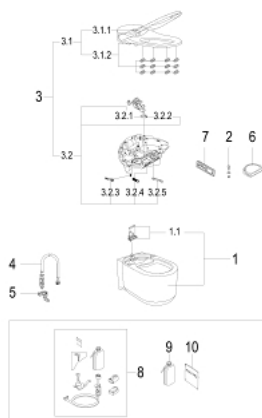

39 354 SH1 GROHE SENSIA ARENA НАСТІННИЙ УНІТАЗ-БІДЕ ДЛЯ ЗМИВНИХ БАЧКІВ ПРИХОВАНОГО МОНТАЖУ

ОПИС ПРОДУКТУ (2/2)

- шумоізоляційний лист, монтажні елементи і шайби
- пульт керування із настінним тримачем
- фільтр на основі активованого вугілля для усунення запахів
- комплект з'єднань для бачка прихованого монтажу
- заглушка
- кабель електроживлення
- тиск 0.05 - 1 МПа (0.5 - 10 бар)
- номінальна напруга 220-240 В перем. струму
- частотність 50-60 Гц
- тип захисту IPX4
- у відповідності до EN 1717
- схвалено CE
- рекомендується встановлення із інсталяційною системою GROHE Rapid SLX (монтажна висота 1,13 м)

39 354 SH1 GROHE SENSIA ARENA НАСТІННИЙ УНІТАЗ-БІДЕ ДЛЯ ЗМИВНИХ БАЧКІВ ПРИХОВАНОГО МОНТАЖУ

ЗАПАСНІ ЧАСТИНИ , серпня 2017 – зараз

- 1: WC-кераміка (Артикул запчастини 14937000)
- 1.1: Fixing member rear (Артикул запчастини 14969000)
- 2: Anti-theft screw (Артикул запчастини 14972000)
- 3: Пристрій електронного біде (Артикул запчастини 14976000)
- 3.1: Кришка (Артикул запчастини 14979000)
- 3.1.1: Кришка для унітазу (Артикул запчастини 14925SH0)
- 3.1.2: Сидіння для унітазу (Артикул запчастини 14924SH0)
- 3.2: Base plate assembly (Артикул запчастини 14978000)
- 3.2.1: Spray (Артикул запчастини 14929000)
- 3.2.2: Spray (Артикул запчастини 14928000)
- 3.2.3: Filter (Артикул запчастини 14927000)
- 3.2.4: Air filter (Артикул запчастини 14933000)
- 3.2.5: Nozzle guard (Артикул запчастини 14930000)
- 4: З'єднувальний шланг (Артикул запчастини 14974000)
- 5: Хомут кріплення шлангу (Артикул запчастини 14971000)
- 6: Splash protection (Артикул запчастини 14936000)
- 7: Пульт дистанційного керування (Артикул запчастини 14926001)
- 7: Пульт дистанційного керування (Артикул запчастини 14926002)
- 8: Засіб від вапнякових відкладень (Артикул запчастини 46978001)*
- 9: Descaler bottle (Артикул запчастини 46979000)*
- 10: Засіб для видалення накипу для унітазу-біде (Артикул запчастини 4697700M)*