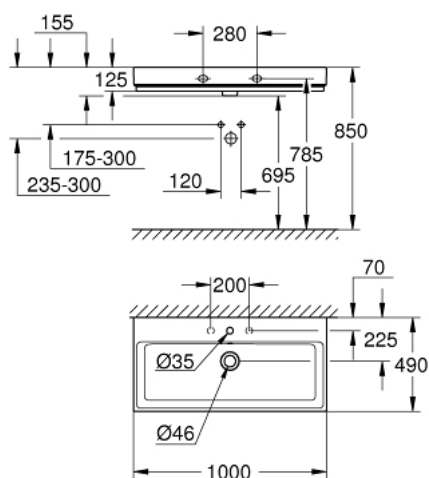

39 386 00H CUBE CERAMIC РАКОВИНА 100

ОПИС ПРОДУКТУ

- Колір: альпійський білий
- настінна
- 1 перфорований отвір, 2 отвори підготовлені до перфорації
- із переливом
- 1000 x 490 мм
- сантехнічне обладнання
- GROHE HyperClean antibacterial glazing
- GROHE AquaCeramic antistick coating