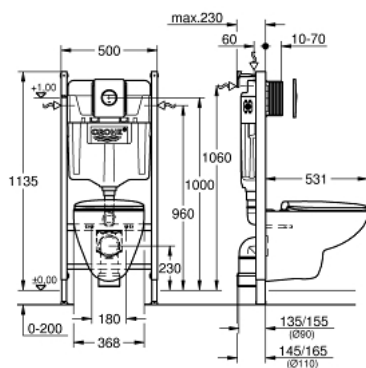

## 39 417 000 SOLIDO КОМПЛЕКТ 5-В-1 ДЛЯ УНІТАЗУ

### ОПИС ПРОДУКТУ

- Колір: хром
- зі змивним бачком GD 2
- class 1, full flush 6 l according to EN997
- flushes with 3 l for small flush
- складається із:
- Solido Compact елемент для унітазу (38 939 000)
- Вау Ceramic унітаз настінного монтажу (39 427 000) із сидінням та кришкою (39 493 000)
- Sail панель змиву, хром (38 965 000)
- настінні куточки (38 558 00M)
- Комплект для звукоізоляції (37 131 000)
- включає скандинавський адаптер 38 338 000

## 39 417 000 SOLIDO КОМПЛЕКТ 5-B-1 ДЛЯ УНІТАЗУ