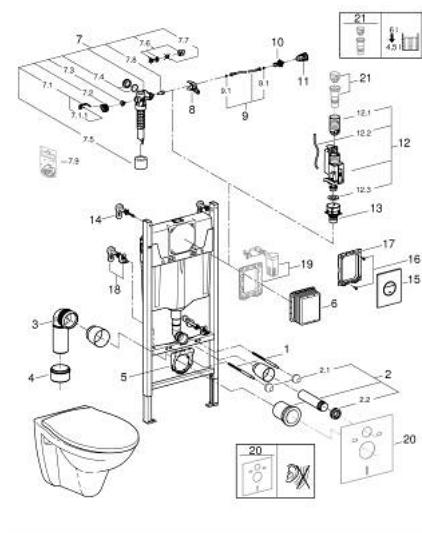

39 417 000 SOLIDO КОМПЛЕКТ 5-B-1 ДЛЯ УНІТАЗУ

ЗАПАСНІ ЧАСТИНИ , червня 2016 – зараз

1. 1: Різбовий болт (Артикул запчастини 4276400M)
2. 2: Впускний і змивний гарнітури для унітазу (Артикул запчастини 37311K00)
- 2.1: Кріплення умивальника (Артикул запчастини 43511SH0)
- 2.2: З'єднувач (Артикул запчастини 37119000)
5. 3: PP-випускне коліно Ø 90 мм (Артикул запчастини 42327000)
6. 4: Перехідник (Артикул запчастини 42242000)
7. 5: Опора для вигину виходу (Артикул запчастини 42243000)
8. 6: Ревізійний короб (Артикул запчастини 66791000)
9. 7: Клапан наповнення (Артикул запчастини 37095000)
- 7.1: Важіль (Артикул запчастини 43734000)
- 7.1.1: Ущільнювач (Артикул запчастини 4377000M)
- 7.2: Головка клапана (Артикул запчастини 43536000)
- 7.3: Мембрана (Артикул запчастини 4375800M)
- 7.4: Кришка, що загвинчується (Артикул запчастини 43735000)
- 7.5: Клапан поплавковий, 5 шт. (Артикул запчастини 4379100M)
- 7.6: Комплект ущільнювачів (Артикул запчастини 43722000)*
17. 8: Опорний пристрій (Артикул запчастини 42246000)
18. 9: З'єднувальний шланг (Артикул запчастини 42397000)
- 9.1: Ущільнювальна шайба (Артикул запчастини 0319100M)
20. 10: Кутювий вентиль (Артикул запчастини 42396000)
21. 11: Підключення води (Артикул запчастини 38338000)
22. 12: Змивний клапан подвійного змиву AV1 (Артикул запчастини 42320000)
- 12.1: Подовжувач для переливної труби (Артикул запчастини 42313000)
- 12.2: Пневматичний шланг (Артикул запчастини 42319000)
- 12.3: Ущільнювач (Артикул запчастини 42310000)
26. 13: Сідло клапана для GD2 (Артикул запчастини 42315000)
27. 14: Настінні куточки (Артикул запчастини 3855800M)
28. 15: Верхня пластина з натискною кнопкою (Артикул запчастини 42375000)
29. 16: Гвинт (Артикул запчастини 6636200M)
30. 17: Монтажна рама (Артикул запчастини 43207000)
31. 18: Настінні кронштейни Xtra, гнучке розміщення (Артикул запчастини 38733000)
32. 19: Набір для переоснащення (Артикул запчастини 38796000)*
33. 20: Комплект для звукоізоляції (Артикул запчастини 37131000)*
34. 21: 4.5 л адаптер для GD2 (Артикул запчастини 42333000)*

* Додаткові аксесуари