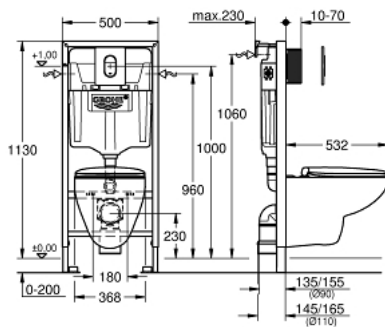

39 418 000 SOLIDO КОМПЛЕКТ 5-В-1 ДЛЯ УНІТАЗУ

ОПИС ПРОДУКТУ

- Колір: хром
- зі змивним бачком GD 2
- class 1, full flush 6 l according to EN997
- flushes with 3 l for small flush
- складається із:
- Rapid SL для унітазу (38 528 001)
- Arena Cosmopolitan панель змиву, хром, вертикальний монтаж (38 844 000)
- Вау Ceramic унітаз настінного монтажу (39 427 000) із сидінням та кришкою (39 493 000)
- настінні куточки (38 558 00M)
- Комплект для звукоізоляції (37 131 000)