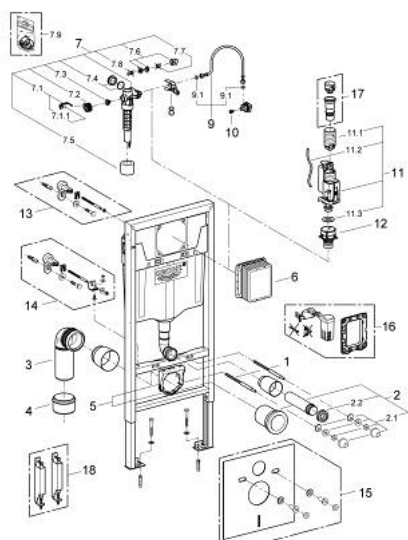

39 418 000 SOLIDO КОМПЛЕКТ 5-B-1 ДЛЯ УНІТАЗУ

ЗАПАСНІ ЧАСТИНИ , червня 2016 – зараз

- 1: Різбовий болт (Артикул запчастини 4276400M)
- 2: Впускний і змивний гарнітури для унітазу (Артикул запчастини 37311K00)
- 2.1: Кріплення умивальника (Артикул запчастини 43511SH0)
- 2.2: З'єднувач (Артикул запчастини 37119000)
- 3: PP-випускне коліно Ø 90 мм (Артикул запчастини 42327000)
- 4: Перехідник (Артикул запчастини 42242000)
- 5: Опора для вигину виходу (Артикул запчастини 42243000)
- 6: Ревізійний короб (Артикул запчастини 66791000)
- 7: Клапан наповнення (Артикул запчастини 37095000)
- 7.1: Важіль (Артикул запчастини 43734000)
- 7.1.1: Ущільнювач (Артикул запчастини 4377000M)
- 7.2: Головка клапана (Артикул запчастини 43536000)
- 7.3: Мембрана (Артикул запчастини 4375800M)
- 7.4: Кришка, що загвинчується (Артикул запчастини 43735000)
- 7.5: Клапан поплавковий, 5 шт. (Артикул запчастини 4379100M)
- 7.6: Комплект ущільнювачів (Артикул запчастини 43722000)*
- 8: Опорний пристрій (Артикул запчастини 42246000)
- 9: З'єднувальний шланг (Артикул запчастини 42233000)
- 9.1: Ущільнювальна шайба (Артикул запчастини 0319100M)
- 10: Головка (Артикул запчастини 42385000)
- 11: Змивний клапан подвійного змиву AV1 (Артикул запчастини 42320000)
- 11.1: Подовжувач для переливної труби (Артикул запчастини 42313000)
- 11.2: Пневматичний шланг (Артикул запчастини 42319000)
- 11.3: Ущільнювач (Артикул запчастини 42310000)
- 12: Сідло клапана для GD2 (Артикул запчастини 42315000)
- 13: Настінні куточки (Артикул запчастини 3855800M)*
- 14: Настінні кронштейни Xtra, гнучке розміщення (Артикул запчастини 38733000)*
- 15: Комплект для звукоізоляції (Артикул запчастини 37131000)*
- 16: Набір для переоснащення (Артикул запчастини 38796000)*
- 17: 4.5 л адаптер для GD2 (Артикул запчастини 42333000)*
- 18: Аксесуари (Артикул запчастини 38779000)*